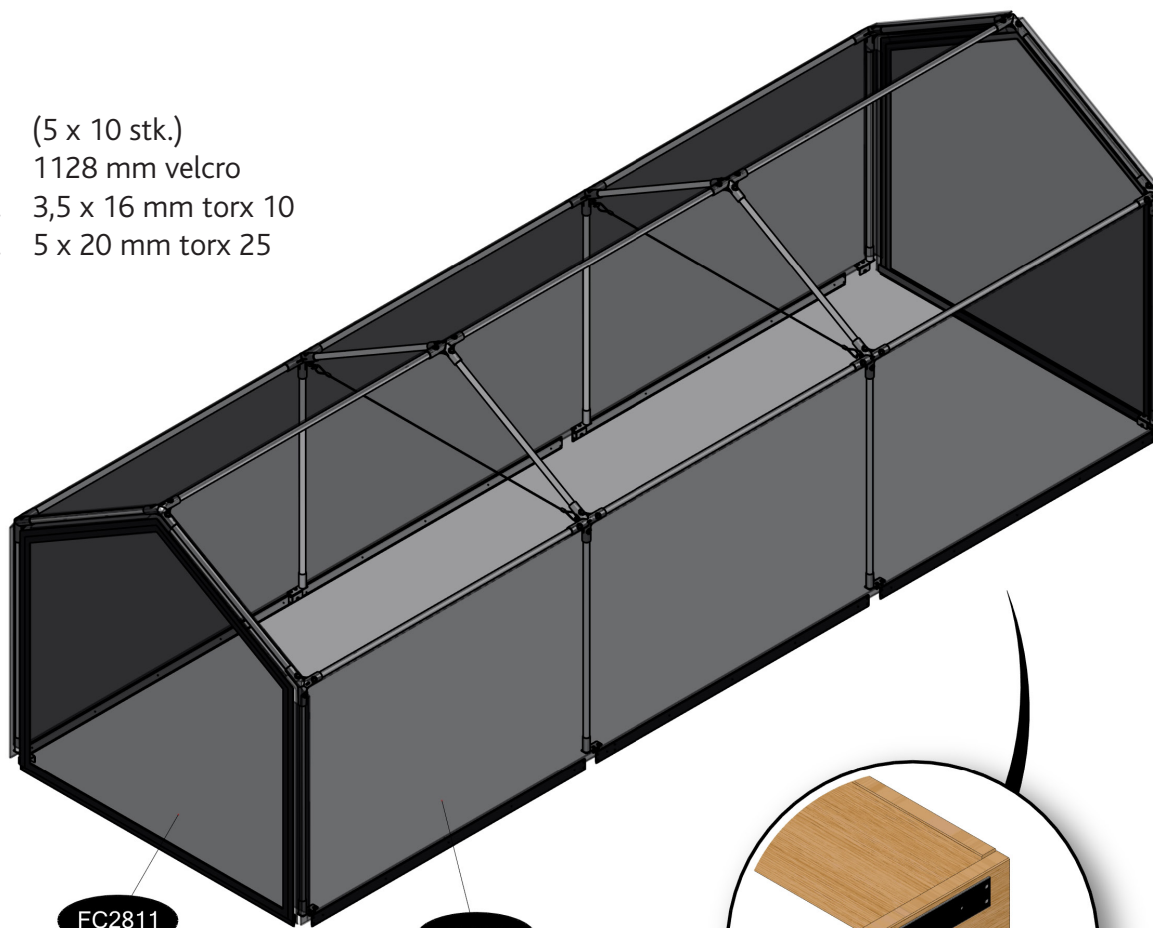

FC7633 GrowTunnel på EGET BED 120x360 cm

- FC2418 8 stk. Ø19 x 640 mm
- FC2425 8 stk. Ø19 x 770 mm
- FC2416 9 stk. Ø19 x 1116 mm
- FC2436 6 stk.
- FC2435 6 stk.
- FC2265 8 stk.
- FC2326 5 stk. (5 x 10 stk.)
- FC2191 8 stk. 1128 mm velcro
- FC2492 40 stk. 3,5 x 16 mm torx 10
- FC2477 24 stk. 5 x 20 mm torx 25
- FC2476 2 stk.
- FC2450 4 stk.
- FC2811 2 stk.
- FC2833 1 stk.

FC2811

FC2833

1 FC7633 GrowTunnel på EGET BED 120x360 cm

Bedet skal måle 120 x 355 cm for at tunnelen passer.

2

3

4

5 FC7633 GrowTunnel på EGET BED 120x360 cm