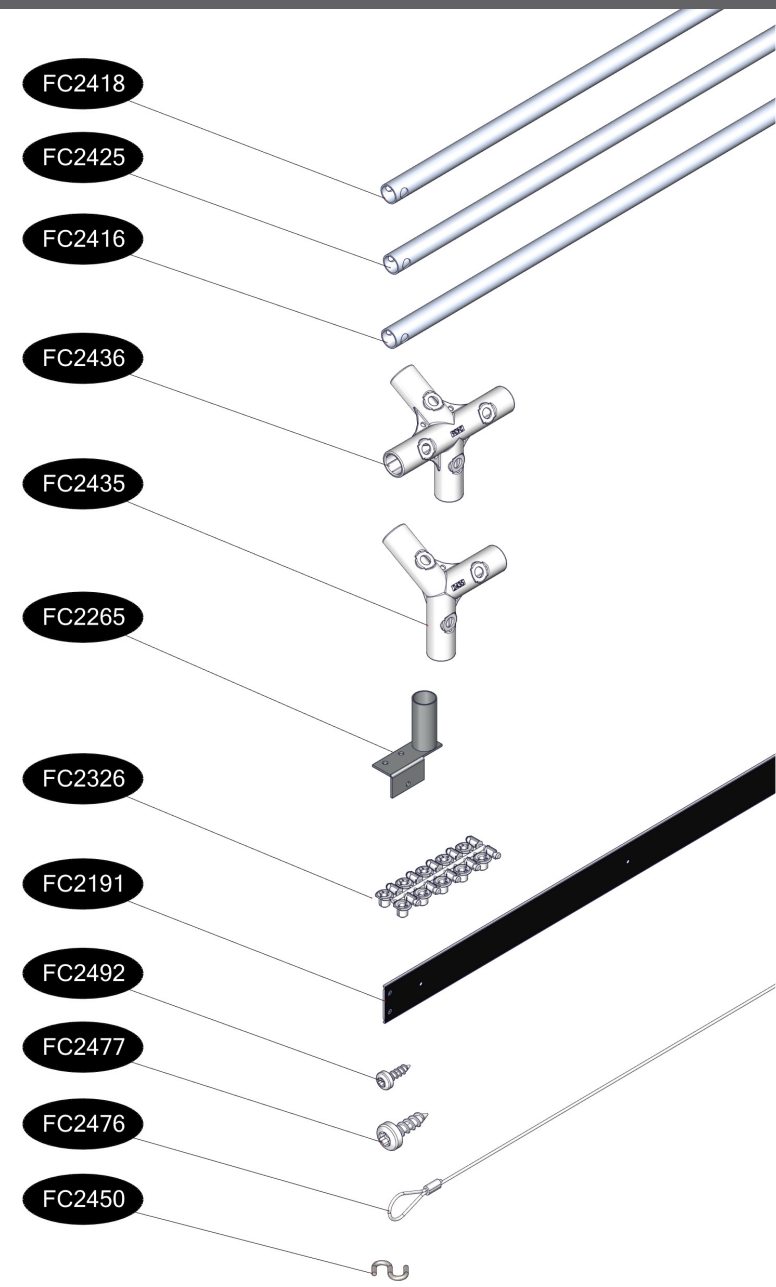

FC7633 GrowTunnel på EGET BED 120x360 cm

- FC2418 8 stk. Ø19 x 640 mm
- FC2425 8 stk. Ø19 x 770 mm
- FC2416 9 stk. Ø19 x 1116 mm
- FC2436 6 stk.
- FC2435 6 stk.
- FC2265 8 stk.
- FC2326 5 stk. (5 x 10 stk.)
- FC2191 8 stk. 1128 mm velcro
- FC2492 40 stk. 3,5 x 16 mm torx 10
- FC2477 24 stk. 5 x 20 mm torx 25
- FC2476 2 stk.
- FC2450 4 stk.
- FC2811 2 stk.
- FC2833 1 stk.

FC2811

FC2833

1 FC7633 GrowTunnel på EGET BED 120x360 cm

Bedet skal måle 120 x 355 cm for at tunnelen passer.

2

3

4

5 FC7633 GrowTunnel på EGET BED 120x360 cm

6

7

8

Accessories