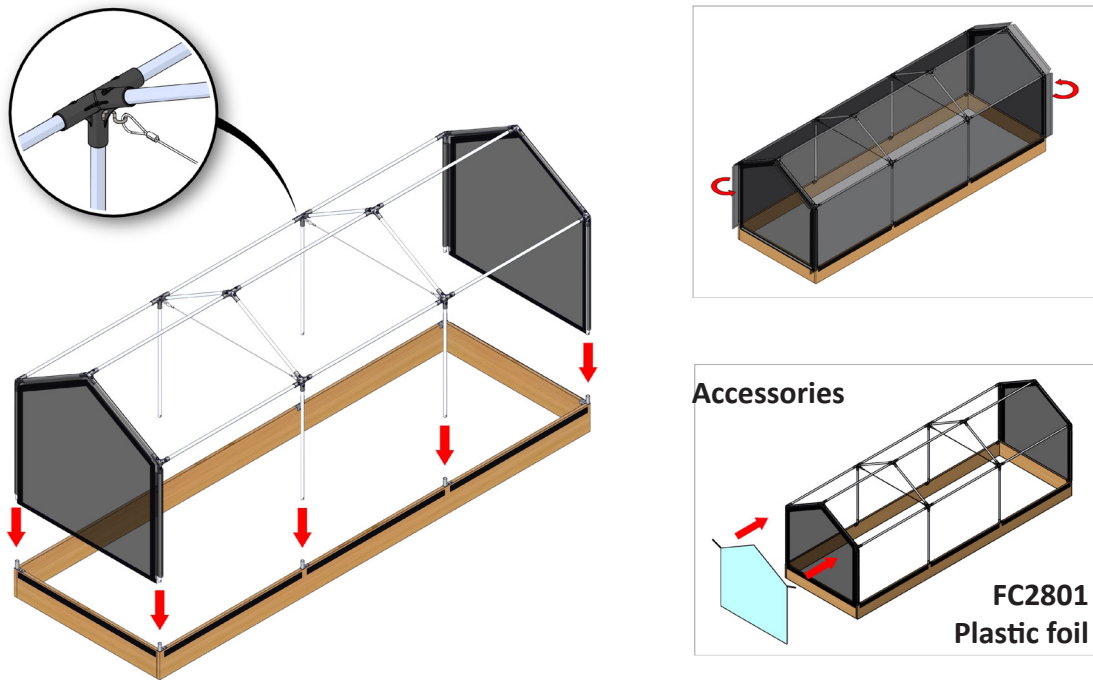

5 FC7633 GrowTunnel på EGET BED 120x360 cm

6

7

8

Accessories