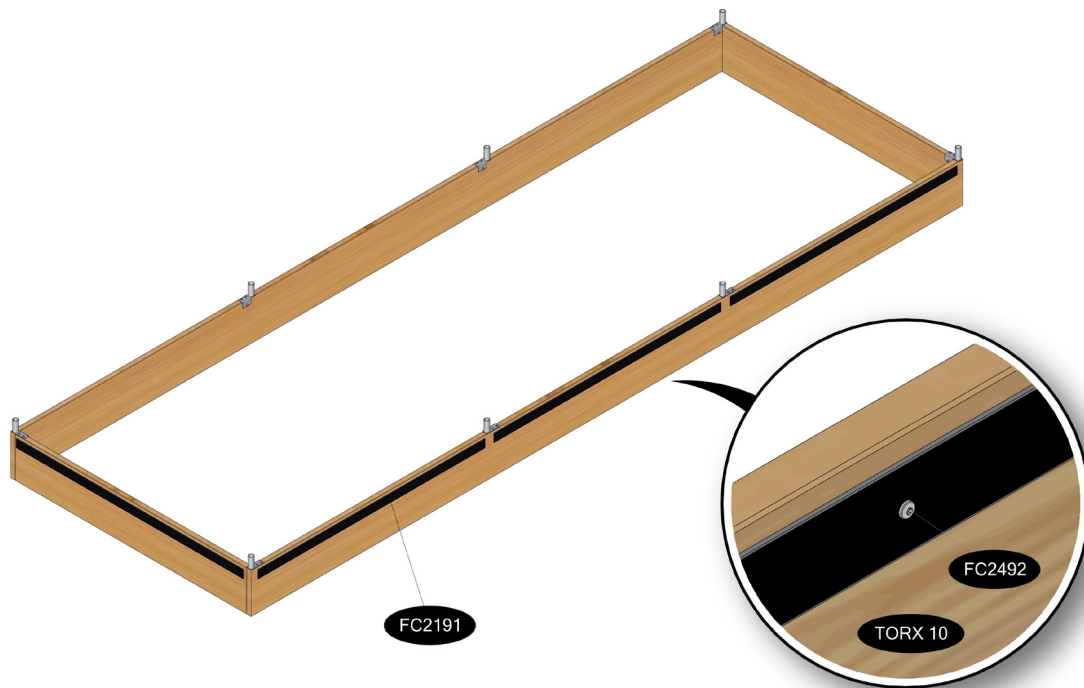

FC7633 GrowTunnel på EGET BED 120x360 cm

- FC2418 8 stk. Ø19 x 640 mm
- FC2425 8 stk. Ø19 x 770 mm
- FC2416 9 stk. Ø19 x 1116 mm
- FC2436 6 stk.
- FC2435 6 stk.
- FC2265 8 stk.
- FC2326 5 stk. (5 x 10 stk.)
- FC2191 8 stk. 1128 mm velcro
- FC2492 40 stk. 3,5 x 16 mm torx 10
- FC2477 24 stk. 5 x 20 mm torx 25
- FC2476 2 stk.
- FC2450 4 stk.
- FC2811 2 stk.
- FC2833 1 stk.

FC2811

FC2833

1 FC7633 GrowTunnel på EGET BED 120x360 cm

Bedet skal måle 120 x 355 cm for at tunnelen passer.

2

3

4

5 FC7633 GrowTunnel på EGET BED 120x360 cm