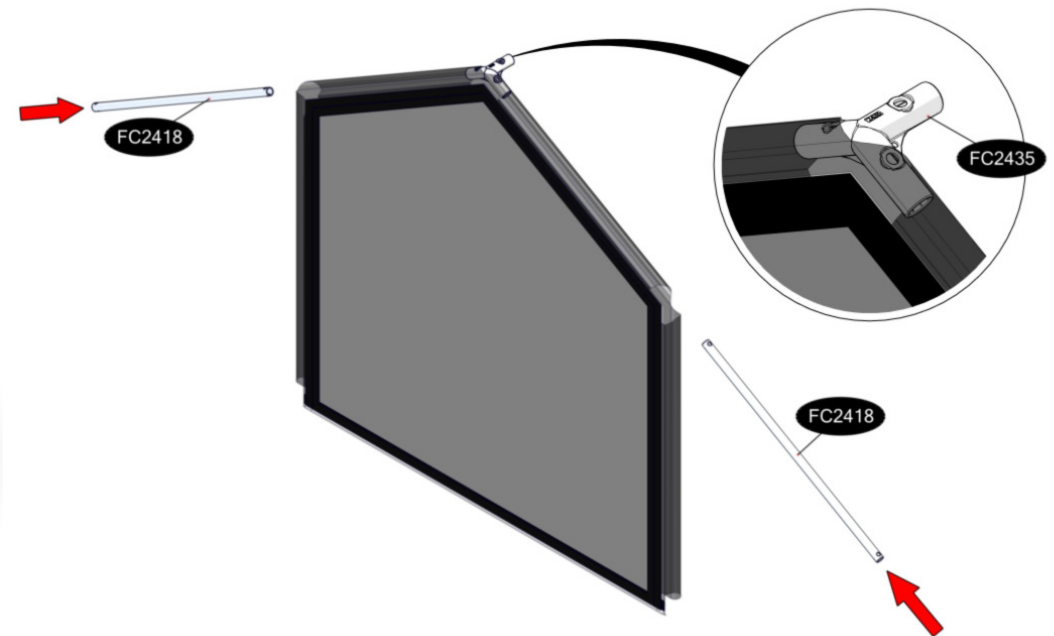

FC7633 GrowTunnel på EGET BED 120x360 cm

- FC2418 8 stk. Ø19 x 640 mm
- FC2425 8 stk. Ø19 x 770 mm
- FC2416 9 stk. Ø19 x 1116 mm
- FC2436 6 stk.
- FC2435 6 stk.
- FC2265 8 stk.
- FC2326 5 stk. (5 x 10 stk.)
- FC2191 8 stk. 1128 mm velcro
- FC2492 40 stk. 3,5 x 16 mm torx 10
- FC2477 24 stk. 5 x 20 mm torx 25
- FC2476 2 stk.
- FC2450 4 stk.
- FC2811 2 stk.
- FC2833 1 stk.

FC2811

FC2833

1 FC7633 GrowTunnel på EGET BED 120x360 cm

Bedet skal måle 120 x 355 cm for at tunnelen passer.

2

3

4

5 FC7633 GrowTunnel på EGET BED 120x360 cm