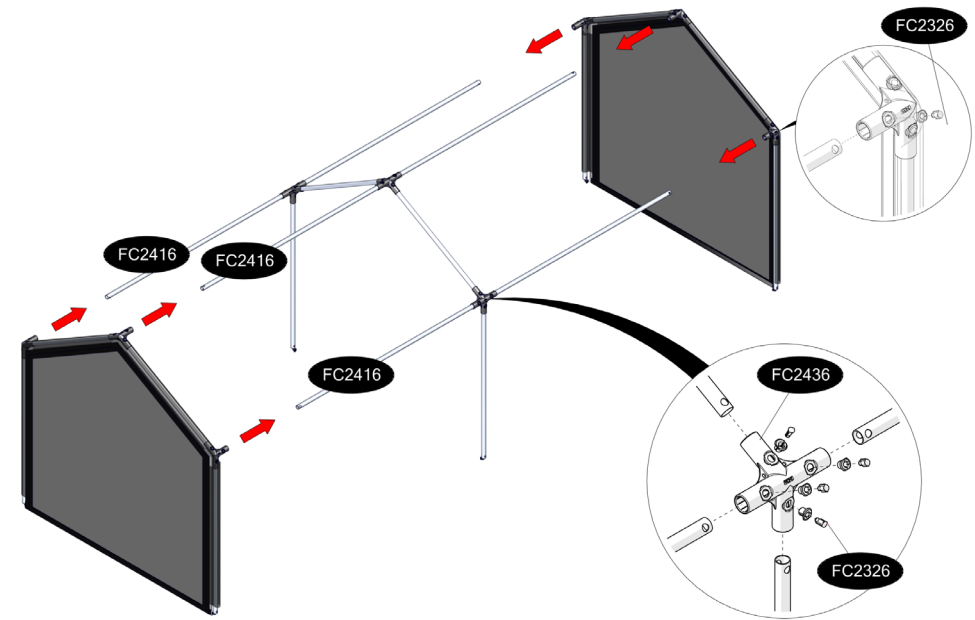

5 FC7633 GrowTunnel på EGET BED 120x360 cm

6