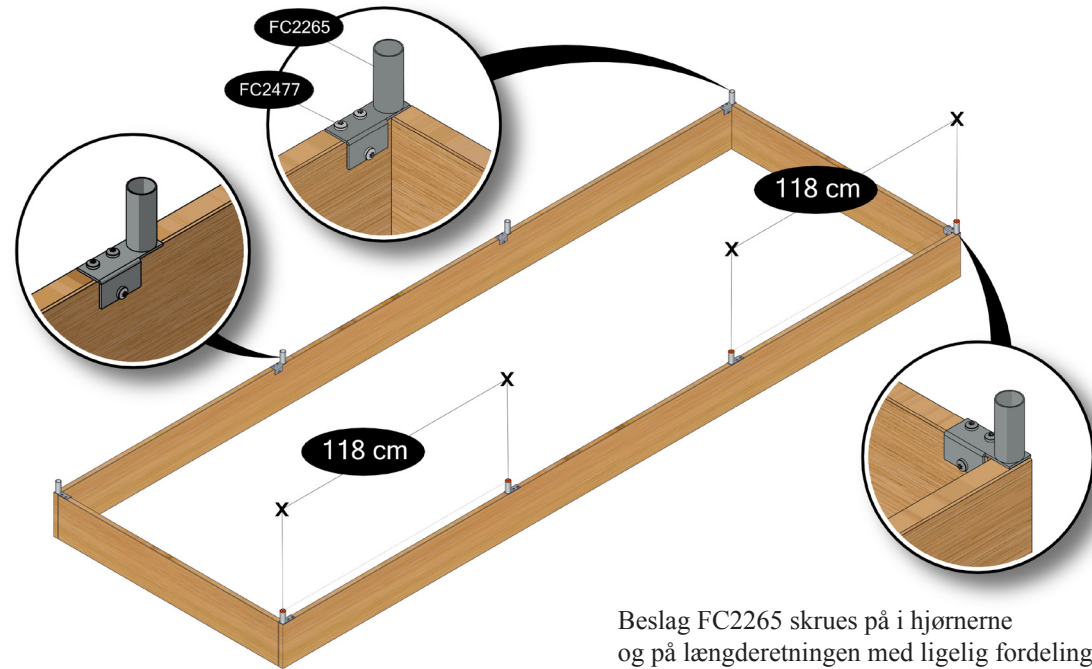

FC7633 GrowTunnel på EGET BED 120x360 cm

- FC2418 8 stk. Ø19 x 640 mm
- FC2425 8 stk. Ø19 x 770 mm
- FC2416 9 stk. Ø19 x 1116 mm
- FC2436 6 stk.
- FC2435 6 stk.
- FC2265 8 stk.
- FC2326 5 stk. (5 x 10 stk.)
- FC2191 8 stk. 1128 mm velcro
- FC2492 40 stk. 3,5 x 16 mm torx 10
- FC2477 24 stk. 5 x 20 mm torx 25
- FC2476 2 stk.
- FC2450 4 stk.
- FC2811 2 stk.
- FC2833 1 stk.

FC2811

FC2833

1 FC7633 GrowTunnel på EGET BED 120x360 cm

Bedet skal måle 120 x 355 cm for at tunnelen passer.

2

3

4

5 FC7633 GrowTunnel på EGET BED 120x360 cm