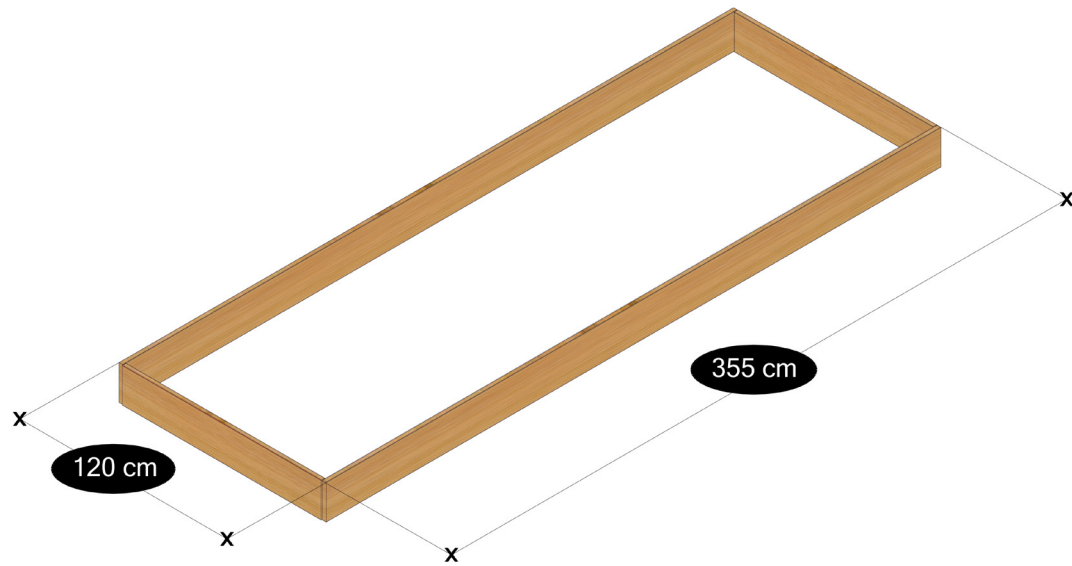

FC7633 GrowTunnel på EGET BED 120x360 cm

- FC2418 8 stk. Ø19 x 640 mm
- FC2425 8 stk. Ø19 x 770 mm
- FC2416 9 stk. Ø19 x 1116 mm
- FC2436 6 stk.
- FC2435 6 stk.
- FC2265 8 stk.
- FC2326 5 stk. (5 x 10 stk.)
- FC2191 8 stk. 1128 mm velcro
- FC2492 40 stk. 3,5 x 16 mm torx 10
- FC2477 24 stk. 5 x 20 mm torx 25
- FC2476 2 stk.
- FC2450 4 stk.
- FC2811 2 stk.
- FC2833 1 stk.

FC2811

FC2833

1 FC7633 GrowTunnel på EGET BED 120x360 cm

Bedet skal måle 120 x 355 cm for at tunnelen passer.

2

3

4

5 FC7633 GrowTunnel på EGET BED 120x360 cm