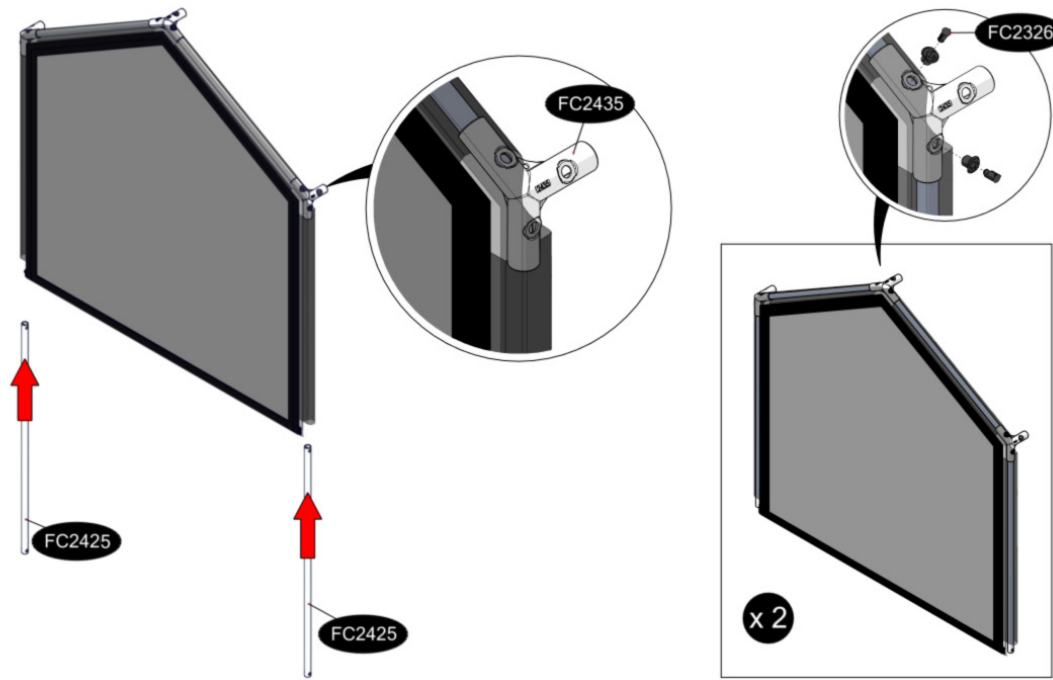

5 FC7633 GrowTunnel på EGET BED 120x360 cm

6