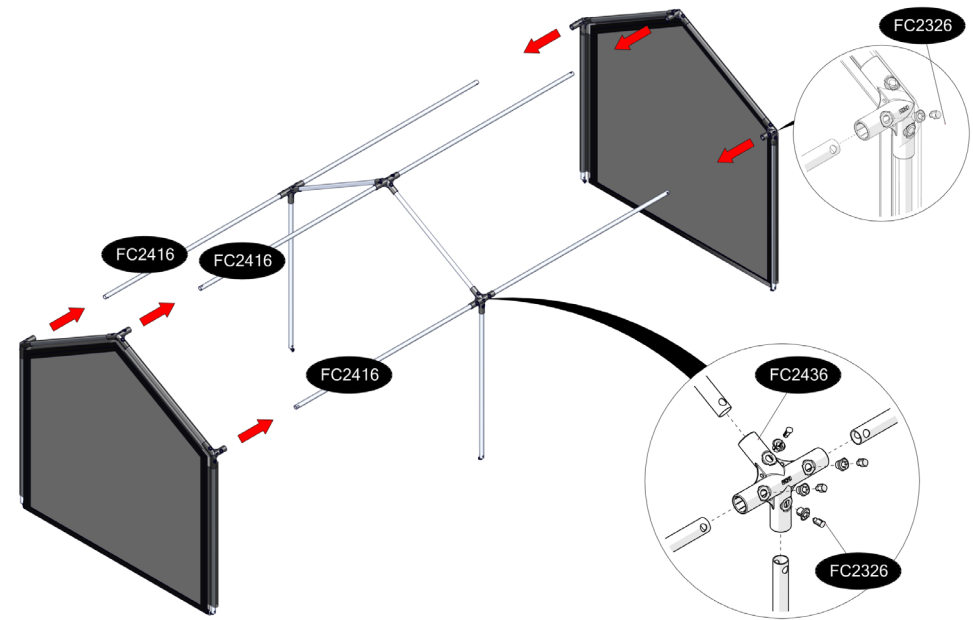

FC7632 GrowTunnel på EGET BED 120x240 cm

- FC2418 6 stk. Ø19 x 640 mm
- FC2425 6 stk. Ø19 x 770 mm
- FC2416 6 stk. Ø19 x 1116 mm
- FC2436 3 stk.
- FC2435 6 stk.
- FC2265 6 stk.
- FC2326 3 stk. (3 x 10 stk.)
- FC2191 6 stk. 1128 mm velcro
- FC2492 30 stk. 3,5 x 16 mm torx 10
- FC2477 18 stk. 5 x 20 mm torx 25
- FC2476 1 stk.
- FC2450 2 stk.
- FC2811 2 stk.
- FC2832 1 stk.

1 FC7632 GrowTunnel på EGET BED 120x240 cm

2

Bedet skal måle 120 x 238 cm for at tunnelen passer.

3

4

5

FC7632 GrowTunnel på EGET BED 120x240 cm

6