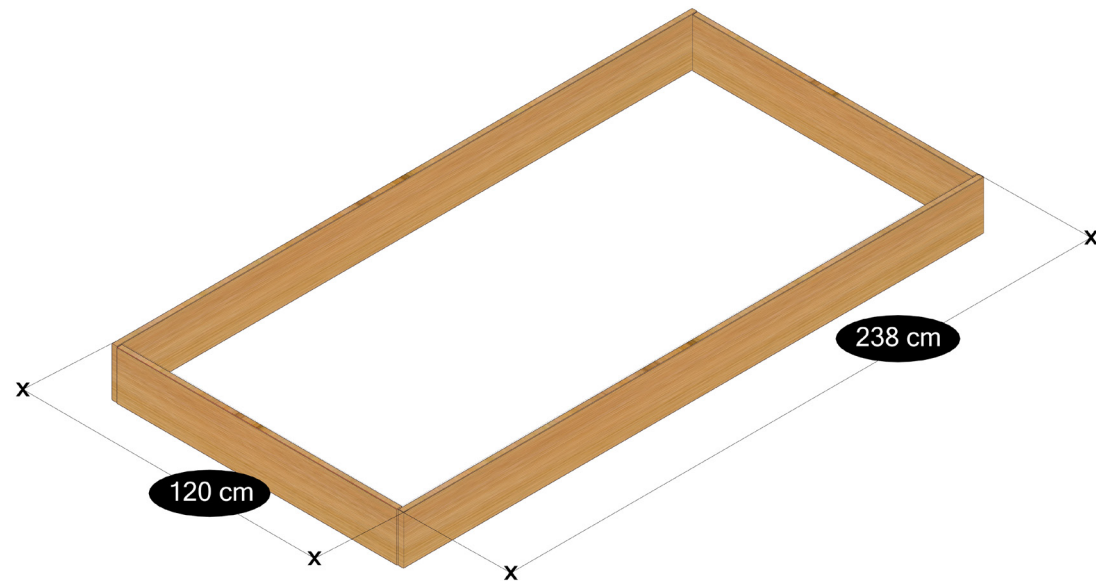

FC7632 GrowTunnel på EGET BED 120x240 cm

- FC2418 6 stk. Ø19 x 640 mm
- FC2425 6 stk. Ø19 x 770 mm
- FC2416 6 stk. Ø19 x 1116 mm
- FC2436 3 stk.
- FC2435 6 stk.
- FC2265 6 stk.
- FC2326 3 stk. (3 x 10 stk.)
- FC2191 6 stk. 1128 mm velcro
- FC2492 30 stk. 3,5 x 16 mm torx 10
- FC2477 18 stk. 5 x 20 mm torx 25
- FC2476 1 stk.
- FC2450 2 stk.
- FC2811 2 stk.
- FC2832 1 stk.

1 FC7632 GrowTunnel på EGET BED 120x240 cm

2

Bedet skal måle 120 x 238 cm for at tunnelen passer.

3

4

5

FC7632 GrowTunnel på EGET BED 120x240 cm

6