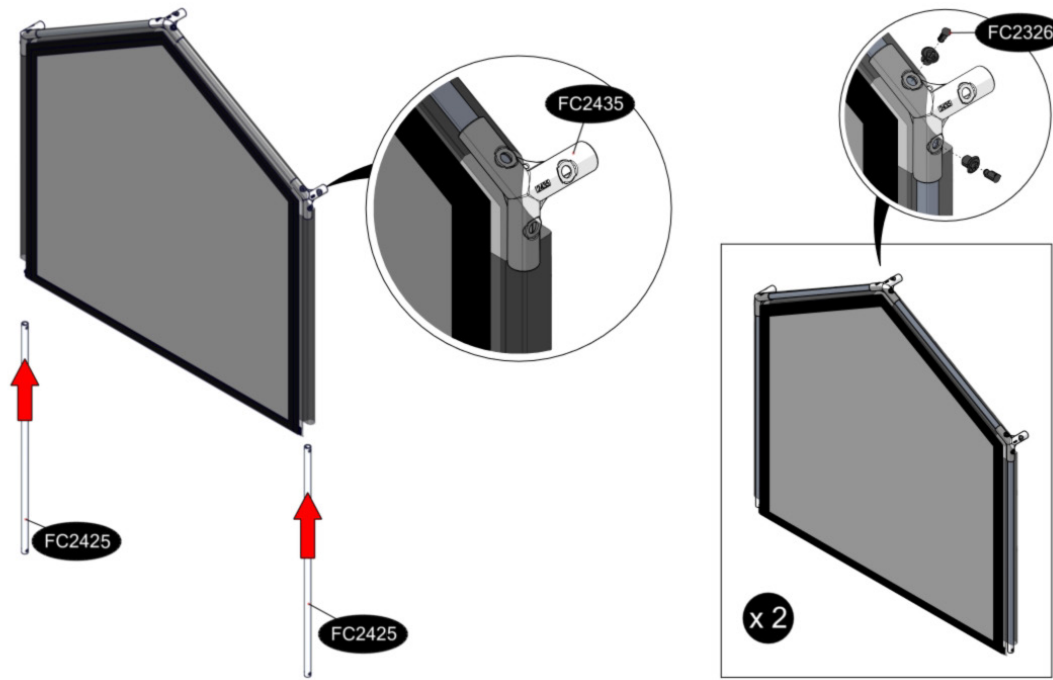

FC7632 GrowTunnel på EGET BED 120x240 cm

- FC2418 6 stk. Ø19 x 640 mm
- FC2425 6 stk. Ø19 x 770 mm
- FC2416 6 stk. Ø19 x 1116 mm
- FC2436 3 stk.
- FC2435 6 stk.
- FC2265 6 stk.
- FC2326 3 stk. (3 x 10 stk.)
- FC2191 6 stk. 1128 mm velcro
- FC2492 30 stk. 3,5 x 16 mm torx 10
- FC2477 18 stk. 5 x 20 mm torx 25
- FC2476 1 stk.
- FC2450 2 stk.
- FC2811 2 stk.
- FC2832 1 stk.

1 FC7632 GrowTunnel på EGET BED 120x240 cm

2

Bedet skal måle 120 x 238 cm for at tunnelen passer.

3

4

5

FC7632 GrowTunnel på EGET BED 120x240 cm

6