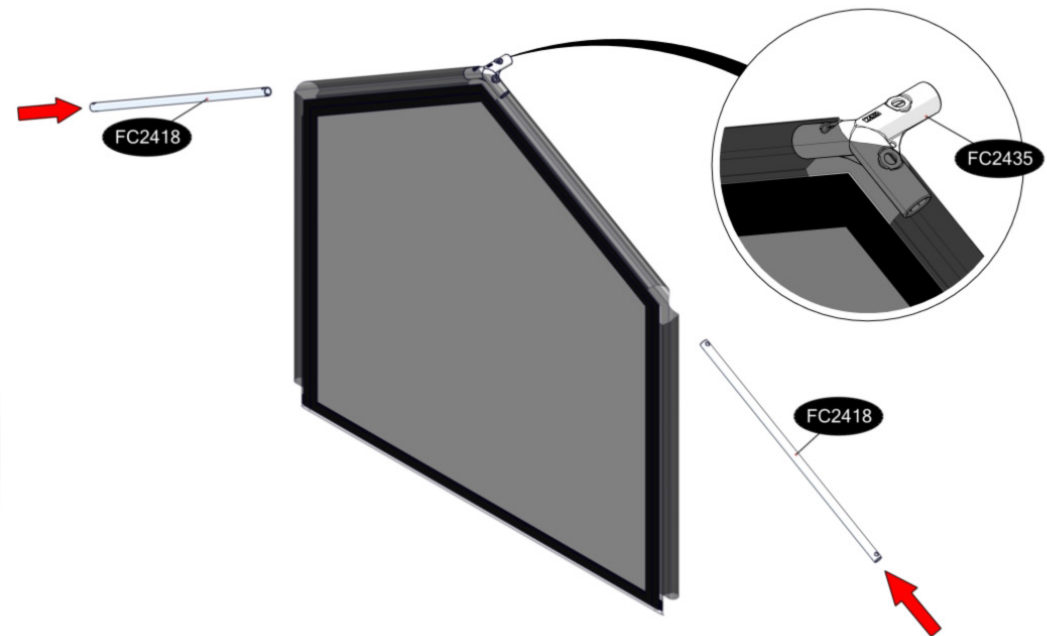

FC7632 GrowTunnel på EGET BED 120x240 cm

- FC2418 6 stk. Ø19 x 640 mm
- FC2425 6 stk. Ø19 x 770 mm
- FC2416 6 stk. Ø19 x 1116 mm
- FC2436 3 stk.
- FC2435 6 stk.
- FC2265 6 stk.
- FC2326 3 stk. (3 x 10 stk.)
- FC2191 6 stk. 1128 mm velcro
- FC2492 30 stk. 3,5 x 16 mm torx 10
- FC2477 18 stk. 5 x 20 mm torx 25
- FC2476 1 stk.
- FC2450 2 stk.
- FC2811 2 stk.
- FC2832 1 stk.

1 FC7632 GrowTunnel på EGET BED 120x240 cm

2

Bedet skal måle 120 x 238 cm for at tunnelen passer.

3

4

5

FC7632 GrowTunnel på EGET BED 120x240 cm

6