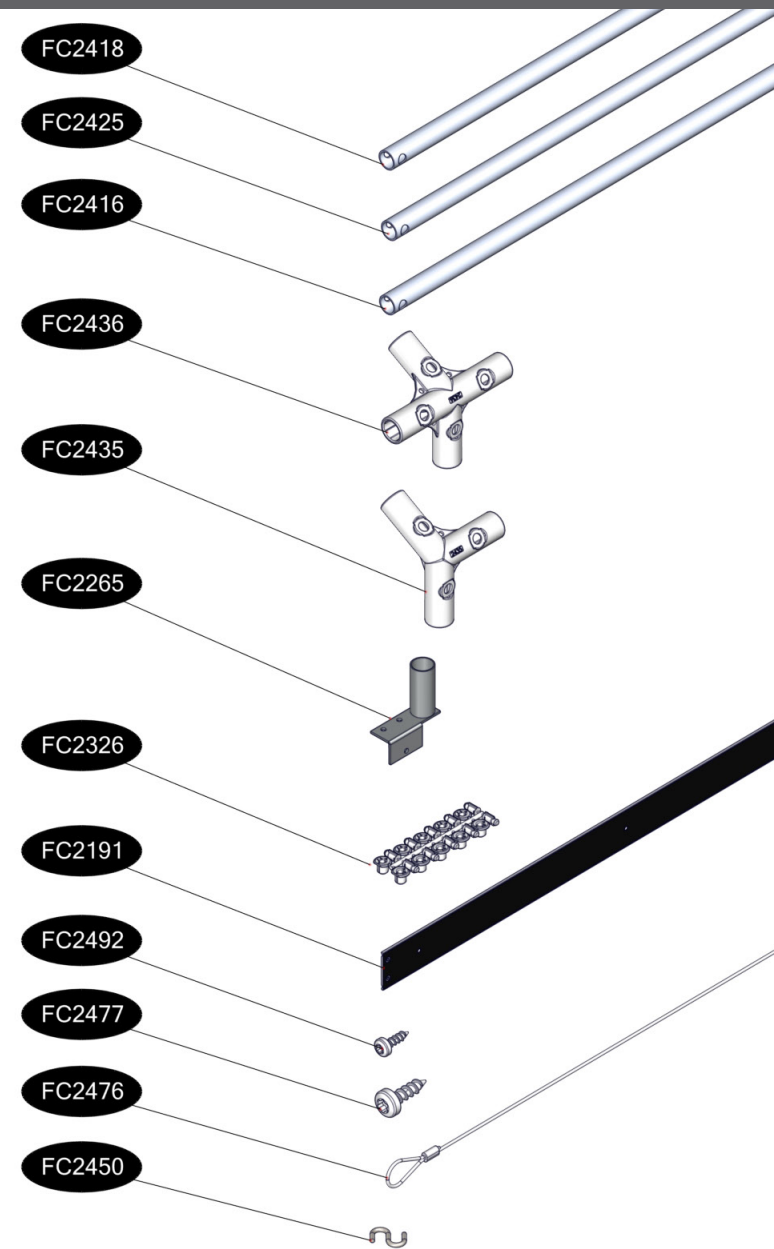

FC7632 GrowTunnel på EGET BED 120x240 cm

- FC2418 6 stk. Ø19 x 640 mm
- FC2425 6 stk. Ø19 x 770 mm
- FC2416 6 stk. Ø19 x 1116 mm
- FC2436 3 stk.
- FC2435 6 stk.
- FC2265 6 stk.
- FC2326 3 stk. (3 x 10 stk.)
- FC2191 6 stk. 1128 mm velcro
- FC2492 30 stk. 3,5 x 16 mm torx 10
- FC2477 18 stk. 5 x 20 mm torx 25
- FC2476 1 stk.
- FC2450 2 stk.
- FC2811 2 stk.
- FC2832 1 stk.

1 FC7632 GrowTunnel på EGET BED 120x240 cm

2

Bedet skal måle 120 x 238 cm for at tunnelen passer.

3

4

5

FC7632 GrowTunnel på EGET BED 120x240 cm

6

7

8

Accessories