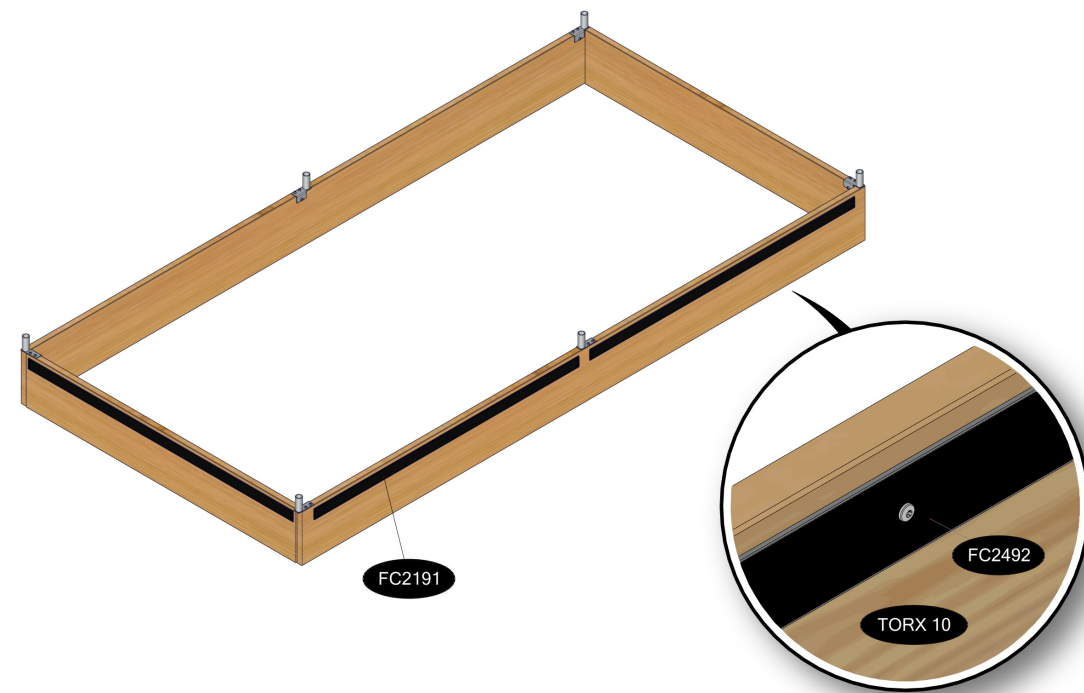

FC7632 GrowTunnel på EGET BED 120x240 cm

- FC2418 6 stk. Ø19 x 640 mm
- FC2425 6 stk. Ø19 x 770 mm
- FC2416 6 stk. Ø19 x 1116 mm
- FC2436 3 stk.
- FC2435 6 stk.
- FC2265 6 stk.
- FC2326 3 stk. (3 x 10 stk.)
- FC2191 6 stk. 1128 mm velcro
- FC2492 30 stk. 3,5 x 16 mm torx 10
- FC2477 18 stk. 5 x 20 mm torx 25
- FC2476 1 stk.
- FC2450 2 stk.
- FC2811 2 stk.
- FC2832 1 stk.

1 FC7632 GrowTunnel på EGET BED 120x240 cm

2

Bedet skal måle 120 x 238 cm for at tunnelen passer.

3

4

5

FC7632 GrowTunnel på EGET BED 120x240 cm

6