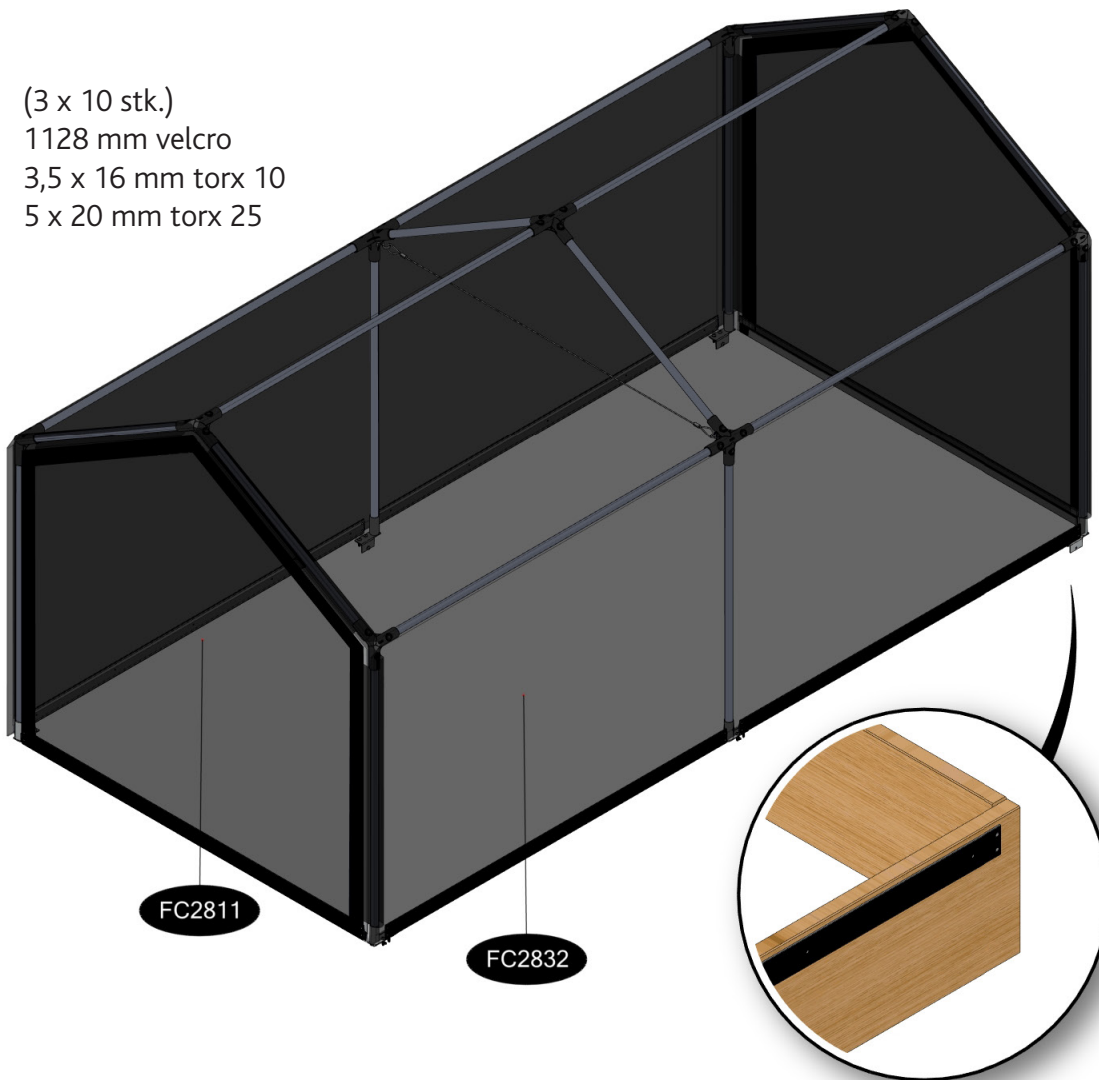

FC7632 GrowTunnel på EGET BED 120x240 cm

- FC2418 6 stk. Ø19 x 640 mm
- FC2425 6 stk. Ø19 x 770 mm
- FC2416 6 stk. Ø19 x 1116 mm
- FC2436 3 stk.
- FC2435 6 stk.
- FC2265 6 stk.
- FC2326 3 stk. (3 x 10 stk.)
- FC2191 6 stk. 1128 mm velcro
- FC2492 30 stk. 3,5 x 16 mm torx 10
- FC2477 18 stk. 5 x 20 mm torx 25
- FC2476 1 stk.
- FC2450 2 stk.
- FC2811 2 stk.
- FC2832 1 stk.

1 FC7632 GrowTunnel på EGET BED 120x240 cm

2

Bedet skal måle 120 x 238 cm for at tunnelen passer.

3

4

5

FC7632 GrowTunnel på EGET BED 120x240 cm

6