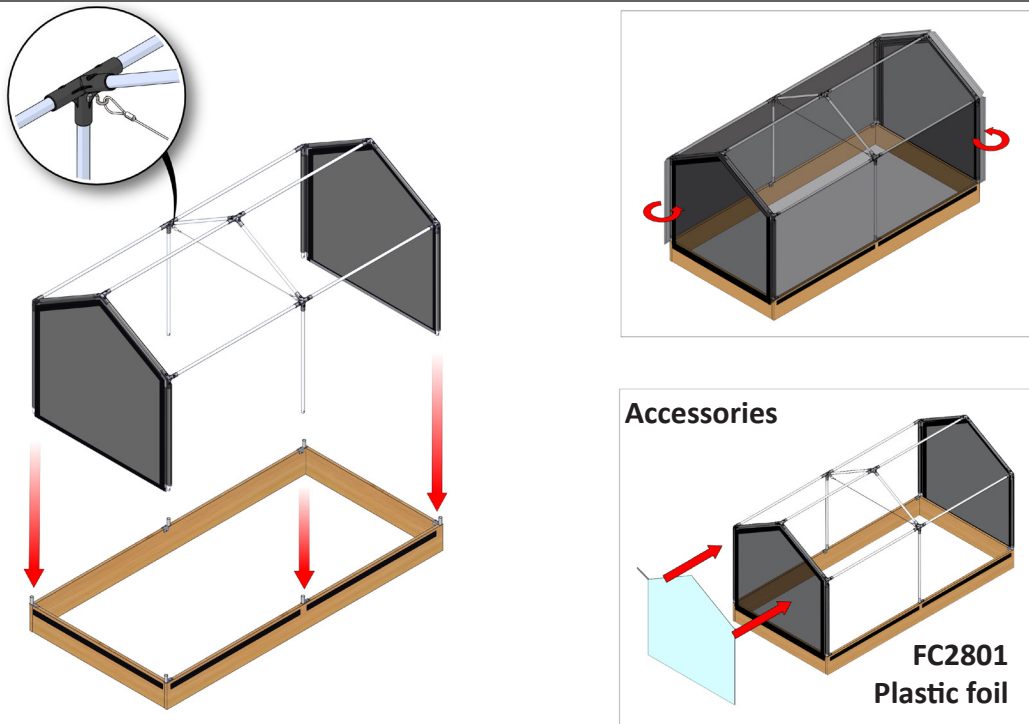

5

FC7632 GrowTunnel på EGET BED 120x240 cm

6

7

8

Accessories