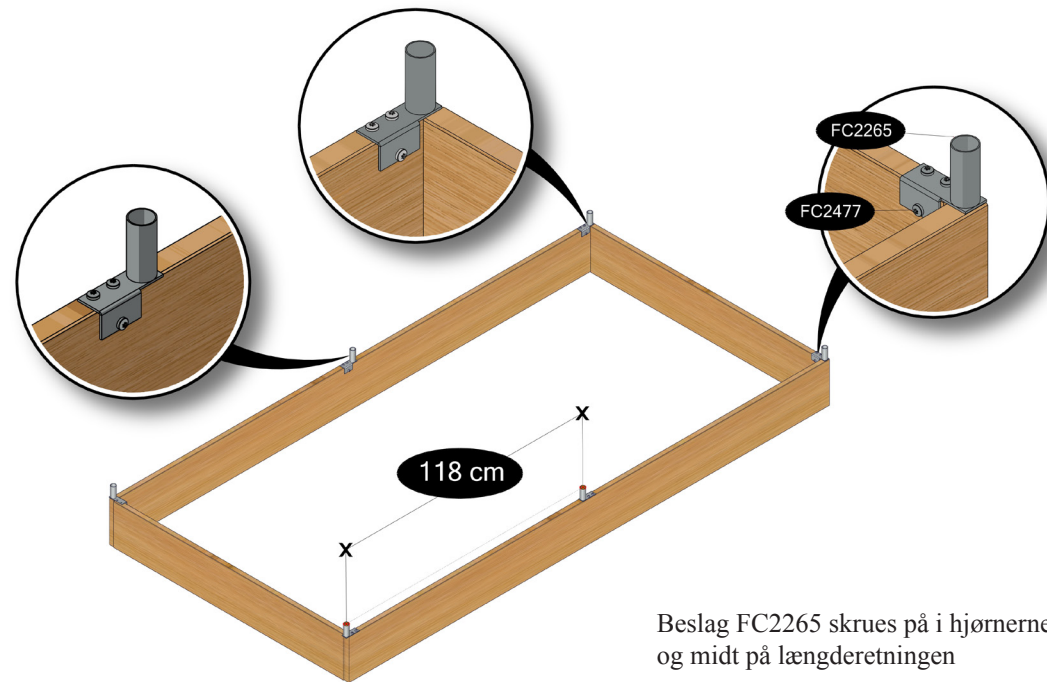

FC7632 GrowTunnel på EGET BED 120x240 cm

- FC2418 6 stk. Ø19 x 640 mm
- FC2425 6 stk. Ø19 x 770 mm
- FC2416 6 stk. Ø19 x 1116 mm
- FC2436 3 stk.
- FC2435 6 stk.
- FC2265 6 stk.
- FC2326 3 stk. (3 x 10 stk.)
- FC2191 6 stk. 1128 mm velcro
- FC2492 30 stk. 3,5 x 16 mm torx 10
- FC2477 18 stk. 5 x 20 mm torx 25
- FC2476 1 stk.
- FC2450 2 stk.
- FC2811 2 stk.
- FC2832 1 stk.

1 FC7632 GrowTunnel på EGET BED 120x240 cm

2

Bedet skal måle 120 x 238 cm for at tunnelen passer.

3

4

5

FC7632 GrowTunnel på EGET BED 120x240 cm

6