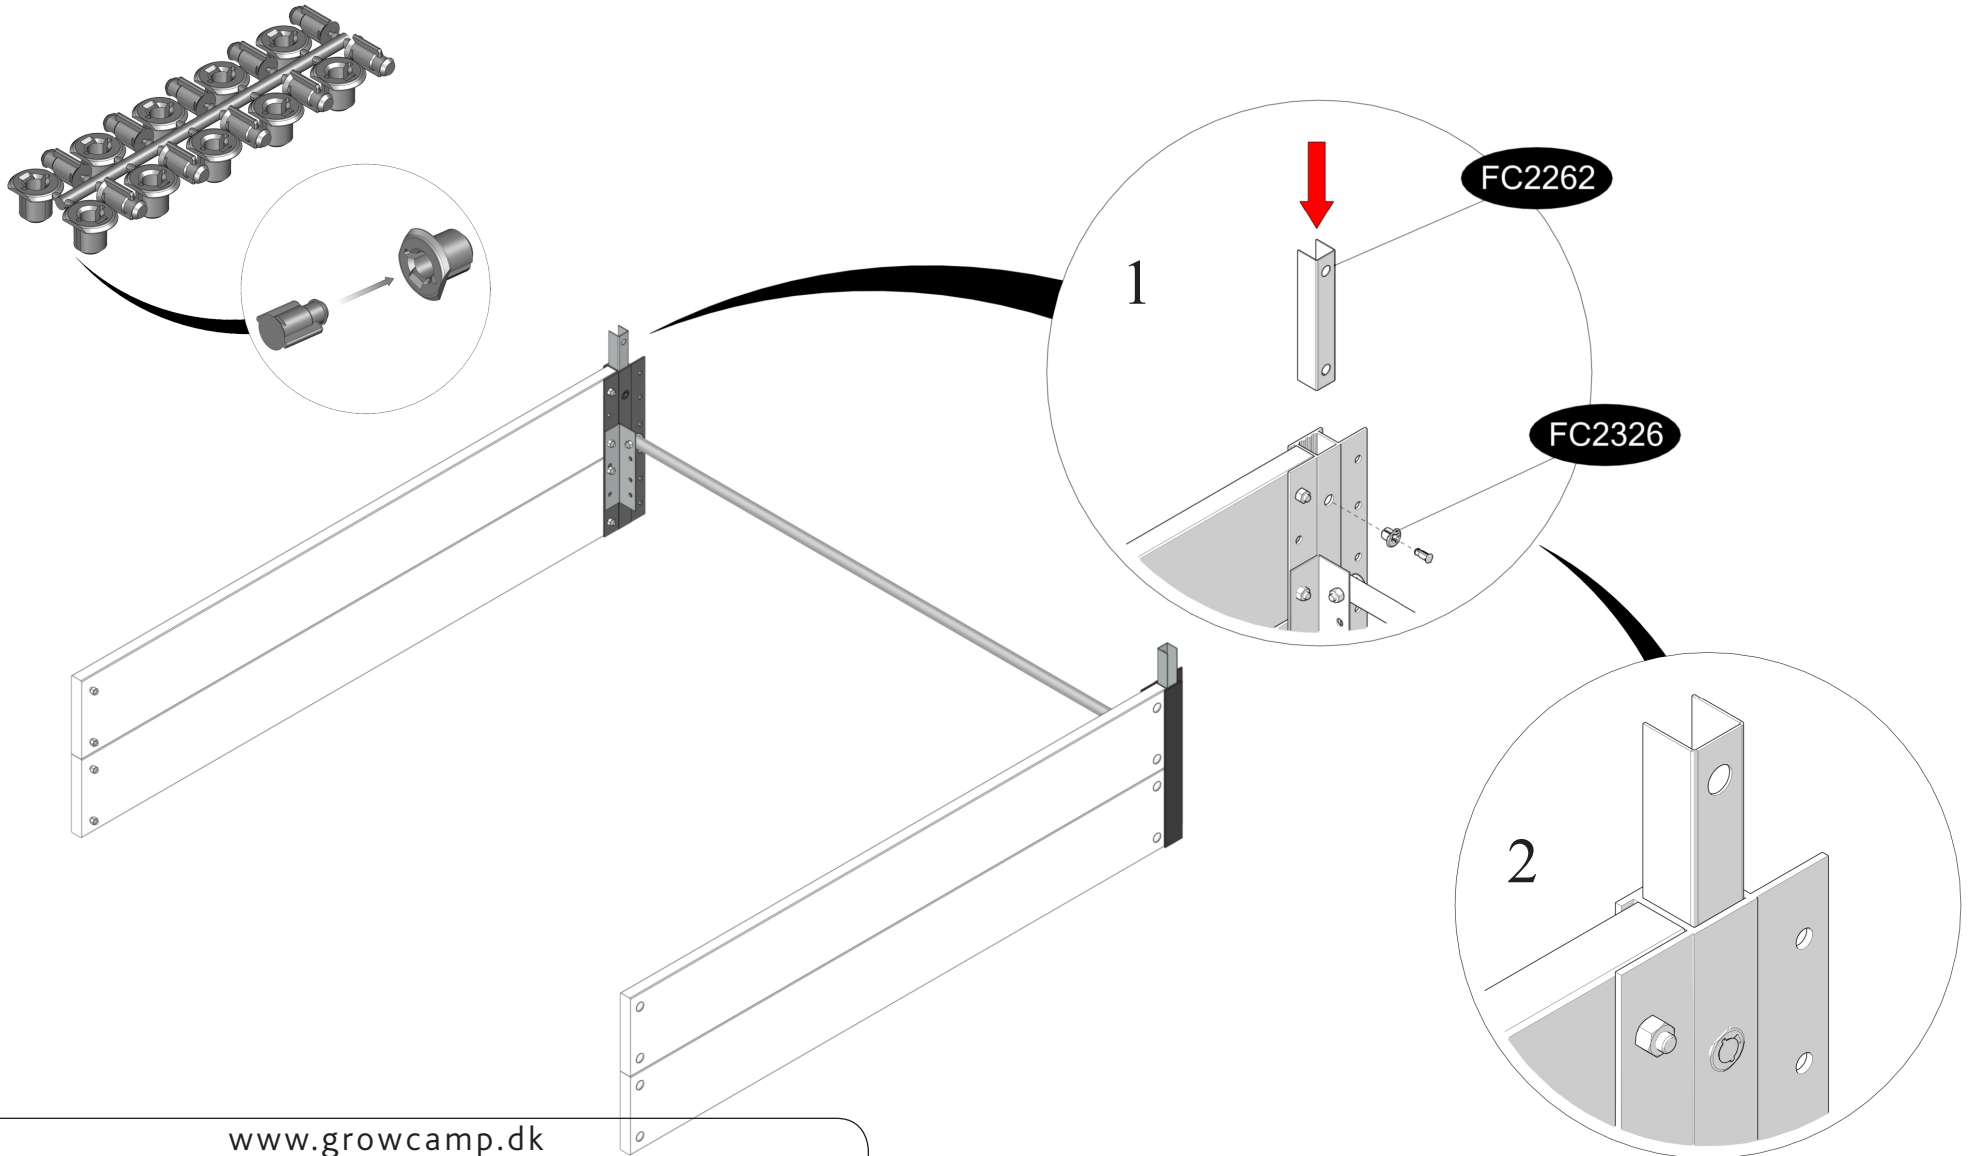

# FC2262-EXTENSION Raised bed modul connector

- FC2262 2 pcs.
- FC2326 1 pcs. 1 x10 pcs.

[www.growcamp.dk](http://www.growcamp.dk)  
[info@growcamp.dk](mailto:info@growcamp.dk)