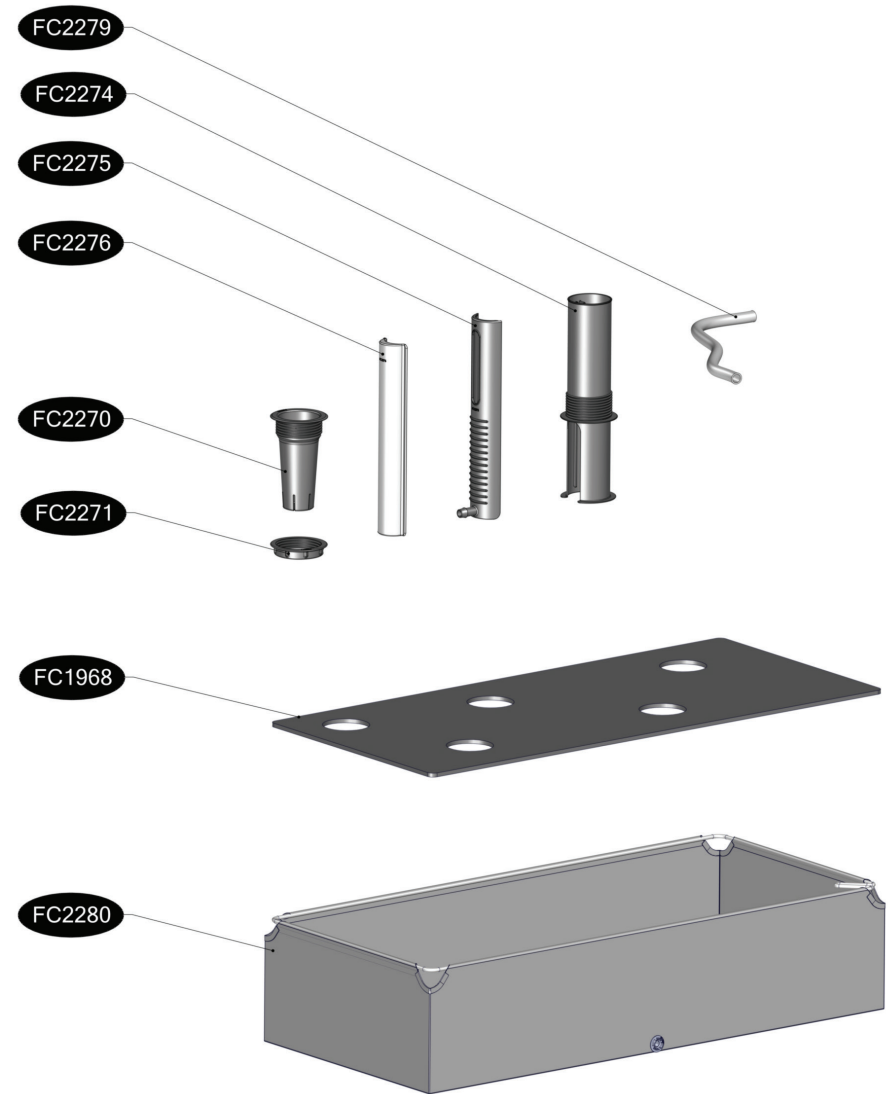

FC6872 GrowWater 90x44 cm

- FC2279 1 pcs.
- FC2274 1 pcs.
- FC2275 1 pcs.
- FC2276 1 pcs.
- FC2270 4 pcs.
- FC2271 5 pcs.
- FC1968 1 pcs.
- FC2280 1 pcs.

1 FC6872 GrowWater 90x44 cm

2

3

4

5

6

7

8

INFO!

Vand tømmes ud.

Der kan ikke påfyldes vand, når regulatoren er nede.

Vand over slangens niveau vil løbe ud!

INFO!

Der kan påfyldes vand, når regulatoren er oppe.

Vandbeholderen kan fyldes halvt i denne position.

Vand over slangens niveau vil løbe ud for at undgå overvanding

INFO!

Der kan påfyldes vand, når regulatoren er oppe.

Vandbeholderen kan fyldes helt i denne position.

Vand over slangens niveau vil løbe ud for at undgå overvanding