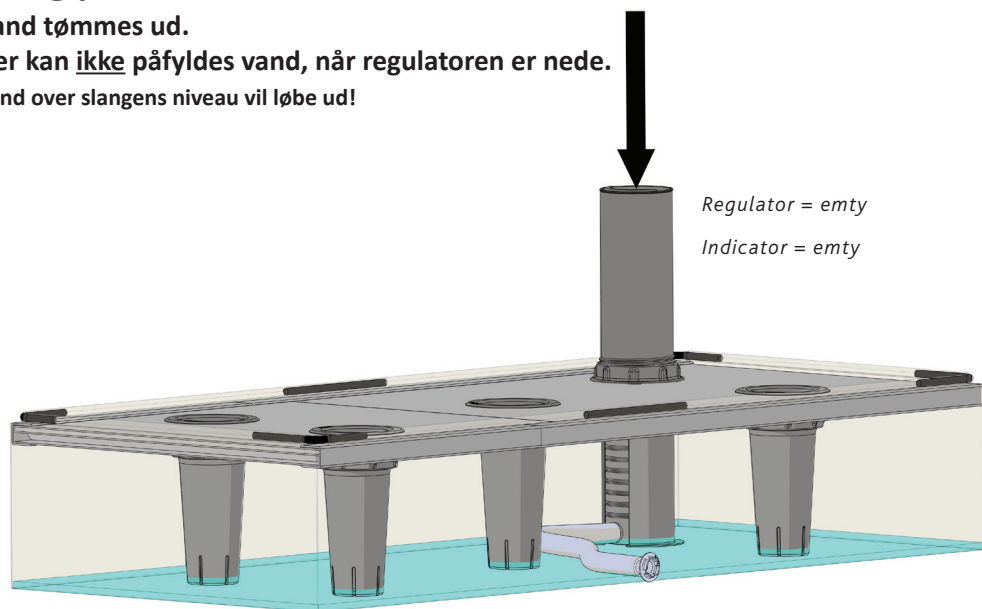

7

8

INFO!

Vand tømmes ud.

Der kan ikke påfyldes vand, når regulatoren er nede.

Vand over slangens niveau vil løbe ud!

INFO!

Der kan påfyldes vand, når regulatoren er oppe.

Vandbeholderen kan fyldes halvt i denne position.

Vand over slangens niveau vil løbe ud for at undgå overvanding

INFO!

Der kan påfyldes vand, når regulatoren er oppe.

Vandbeholderen kan fyldes helt i denne position.

Vand over slangens niveau vil løbe ud for at undgå overvanding