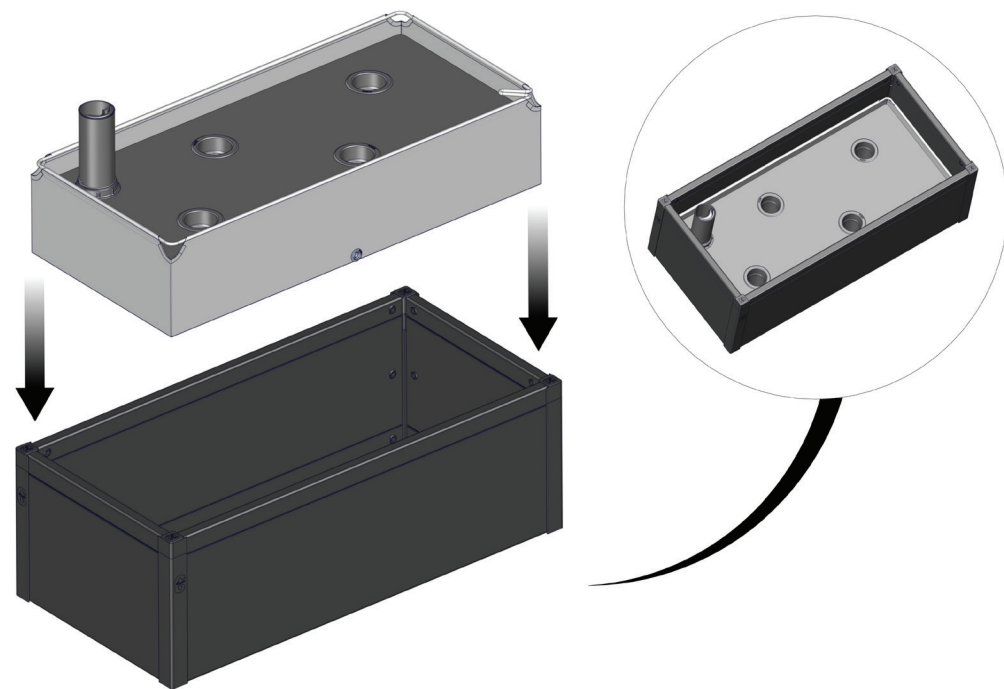

FC6872 GrowWater 90x44 cm

- FC2279 1 pcs.
- FC2274 1 pcs.
- FC2275 1 pcs.
- FC2276 1 pcs.
- FC2270 4 pcs.
- FC2271 5 pcs.
- FC1968 1 pcs.
- FC2280 1 pcs.

1 FC6872 GrowWater 90x44 cm

2

3

4

5

6

7

8

INFO!

Vand tømmes ud.

Der kan ikke påfyldes vand, når regulatoren er nede.

Vand over slangens niveau vil løbe ud!

INFO!

Der kan påfyldes vand, når regulatoren er oppe.

Vandbeholderen kan fyldes halvt i denne position.

Vand over slangens niveau vil løbe ud for at undgå overvanding

INFO!

Der kan påfyldes vand, når regulatoren er oppe.

Vandbeholderen kan fyldes helt i denne position.

Vand over slangens niveau vil løbe ud for at undgå overvanding