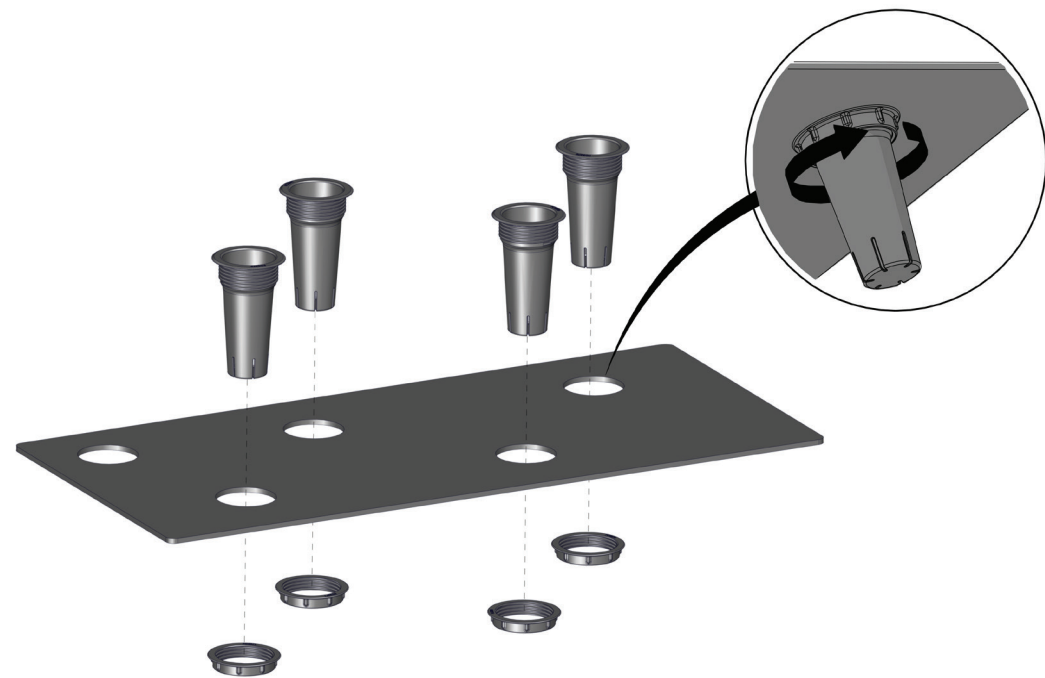

FC6872 GrowWater 90x44 cm

- FC2279 1 pcs.
- FC2274 1 pcs.
- FC2275 1 pcs.
- FC2276 1 pcs.
- FC2270 4 pcs.
- FC2271 5 pcs.
- FC1968 1 pcs.
- FC2280 1 pcs.

1 FC6872 GrowWater 90x44 cm

2

3

4

5

6

7

8

INFO!

Vand tømmes ud.

Der kan ikke påfyldes vand, når regulatoren er nede.

Vand over slangens niveau vil løbe ud!

INFO!

Der kan påfyldes vand, når regulatoren er oppe.

Vandbeholderen kan fyldes halvt i denne position.

Vand over slangens niveau vil løbe ud for at undgå overvanding

INFO!

Der kan påfyldes vand, når regulatoren er oppe.

Vandbeholderen kan fyldes helt i denne position.

Vand over slangens niveau vil løbe ud for at undgå overvanding