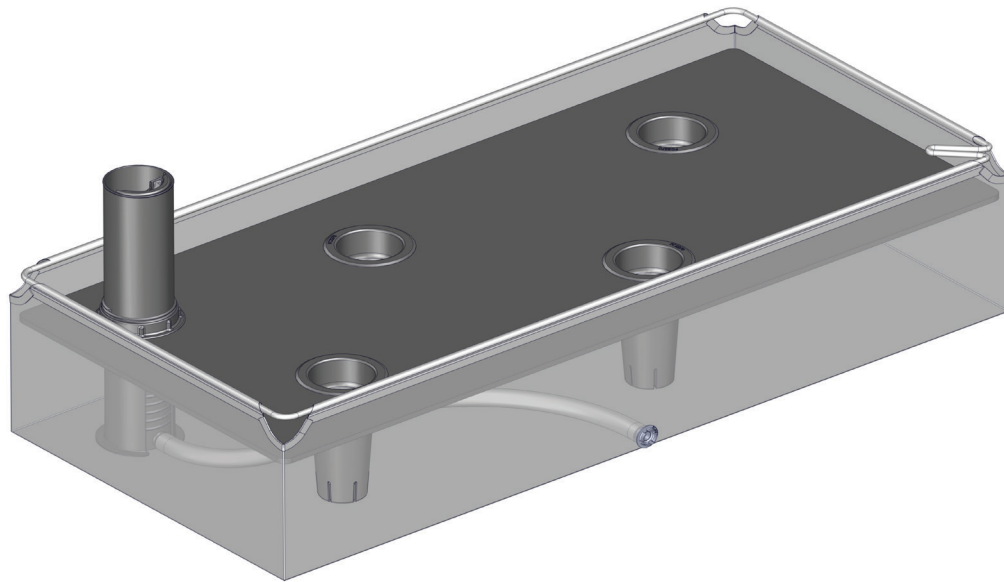

FC6872 GrowWater 90x44 cm

- FC2279 1 pcs.
- FC2274 1 pcs.
- FC2275 1 pcs.
- FC2276 1 pcs.
- FC2270 4 pcs.
- FC2271 5 pcs.
- FC1968 1 pcs.
- FC2280 1 pcs.

1 FC6872 GrowWater 90x44 cm

2

3

4

5

6

7

8

INFO!

Vand tømmes ud.

Der kan ikke påfyldes vand, når regulatoren er nede.

Vand over slangens niveau vil løbe ud!

INFO!

Der kan påfyldes vand, når regulatoren er oppe.

Vandbeholderen kan fyldes halvt i denne position.

Vand over slangens niveau vil løbe ud for at undgå overvanding

INFO!

Der kan påfyldes vand, når regulatoren er oppe.

Vandbeholderen kan fyldes helt i denne position.

Vand over slangens niveau vil løbe ud for at undgå overvanding