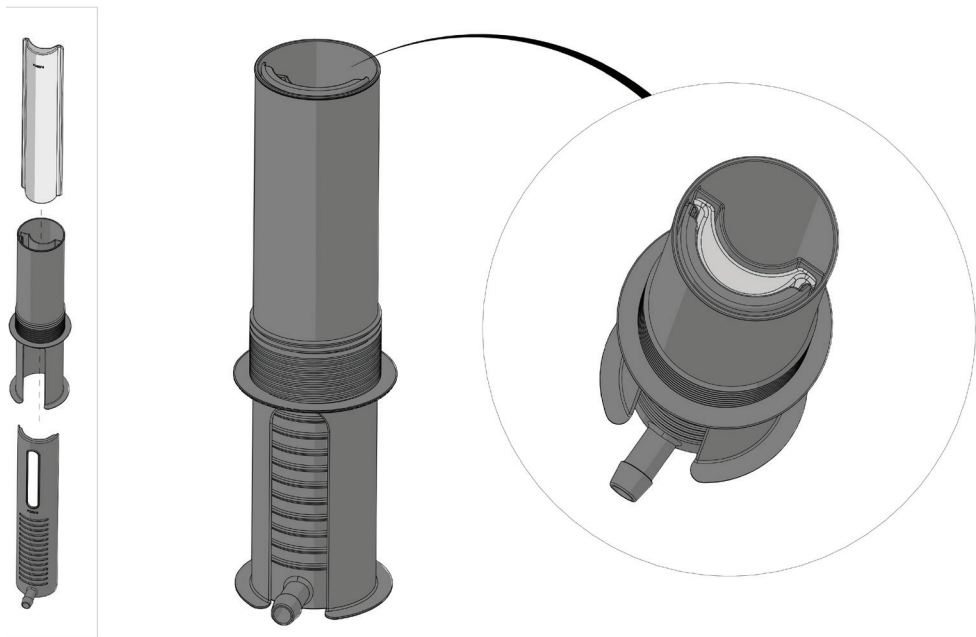

FC6872 GrowWater 90x44 cm

- FC2279 1 pcs.
- FC2274 1 pcs.
- FC2275 1 pcs.
- FC2276 1 pcs.
- FC2270 4 pcs.
- FC2271 5 pcs.
- FC1968 1 pcs.
- FC2280 1 pcs.

1 FC6872 GrowWater 90x44 cm

2

3

4

5

6

7

8

INFO!

Vand tømmes ud.

Der kan ikke påfyldes vand, når regulatoren er nede.

Vand over slangens niveau vil løbe ud!

INFO!

Der kan påfyldes vand, når regulatoren er oppe.

Vandbeholderen kan fyldes halvt i denne position.

Vand over slangens niveau vil løbe ud for at undgå overvanding

INFO!

Der kan påfyldes vand, når regulatoren er oppe.

Vandbeholderen kan fyldes helt i denne position.

Vand over slangens niveau vil løbe ud for at undgå overvanding