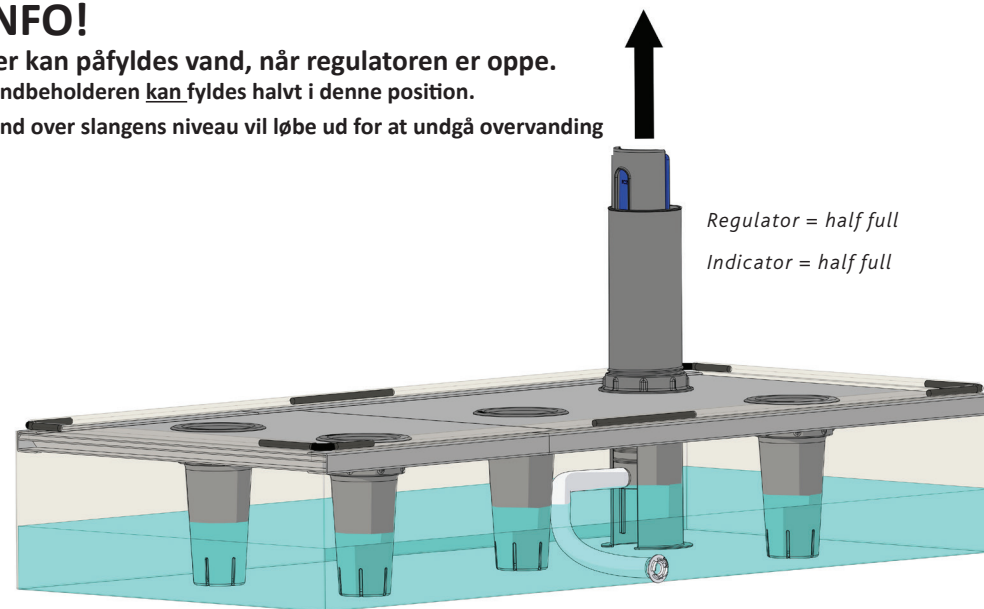

7

8

INFO!

Vand tømmes ud.

Der kan ikke påfyldes vand, når regulatoren er nede.

Vand over slangens niveau vil løbe ud!

INFO!

Der kan påfyldes vand, når regulatoren er oppe.

Vandbeholderen kan fyldes halvt i denne position.

Vand over slangens niveau vil løbe ud for at undgå overvanding

INFO!

Der kan påfyldes vand, når regulatoren er oppe.

Vandbeholderen kan fyldes helt i denne position.

Vand over slangens niveau vil løbe ud for at undgå overvanding