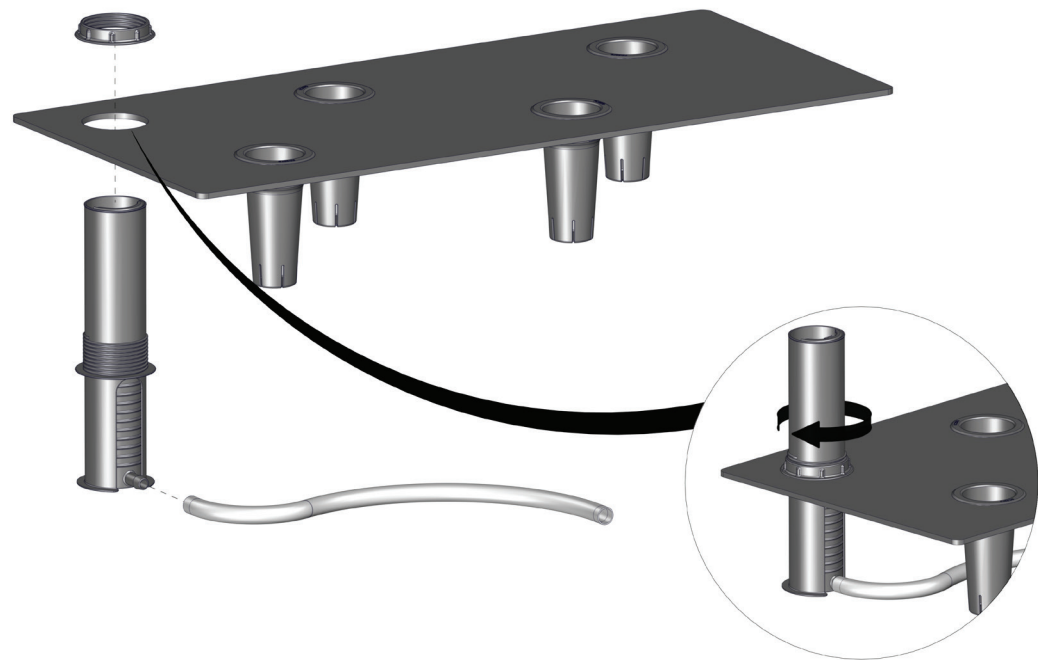

FC6872 GrowWater 90x44 cm

- FC2279 1 pcs.
- FC2274 1 pcs.
- FC2275 1 pcs.
- FC2276 1 pcs.
- FC2270 4 pcs.
- FC2271 5 pcs.
- FC1968 1 pcs.
- FC2280 1 pcs.

1 FC6872 GrowWater 90x44 cm

2

3

4

5

6

7

8

INFO!

Vand tømmes ud.

Der kan ikke påfyldes vand, når regulatoren er nede.

Vand over slangens niveau vil løbe ud!

INFO!

Der kan påfyldes vand, når regulatoren er oppe.

Vandbeholderen kan fyldes halvt i denne position.

Vand over slangens niveau vil løbe ud for at undgå overvanding

INFO!

Der kan påfyldes vand, når regulatoren er oppe.

Vandbeholderen kan fyldes helt i denne position.

Vand over slangens niveau vil løbe ud for at undgå overvanding