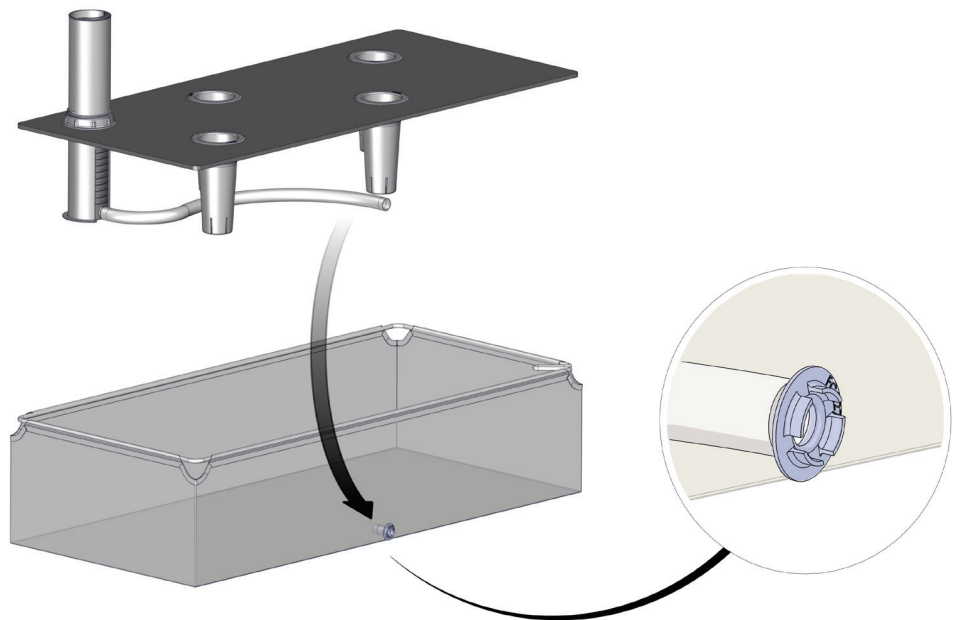

FC6872 GrowWater 90x44 cm

- FC2279 1 pcs.
- FC2274 1 pcs.
- FC2275 1 pcs.
- FC2276 1 pcs.
- FC2270 4 pcs.
- FC2271 5 pcs.
- FC1968 1 pcs.
- FC2280 1 pcs.

1 FC6872 GrowWater 90x44 cm

2

3

4

5

6

7

8

INFO!

Vand tømmes ud.

Der kan ikke påfyldes vand, når regulatoren er nede.

Vand over slangens niveau vil løbe ud!

INFO!

Der kan påfyldes vand, når regulatoren er oppe.

Vandbeholderen kan fyldes halvt i denne position.

Vand over slangens niveau vil løbe ud for at undgå overvanding

INFO!

Der kan påfyldes vand, når regulatoren er oppe.

Vandbeholderen kan fyldes helt i denne position.

Vand over slangens niveau vil løbe ud for at undgå overvanding