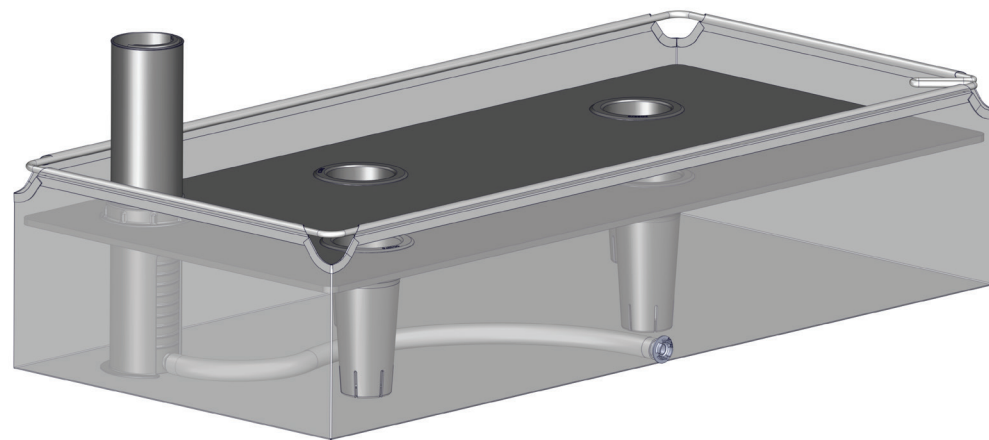

FC6872 GrowWater 90x44 cm

- FC2279 1 pcs.
- FC2274 1 pcs.
- FC2275 1 pcs.
- FC2276 1 pcs.
- FC2270 4 pcs.
- FC2271 5 pcs.
- FC1968 1 pcs.
- FC2280 1 pcs.

1 FC6872 GrowWater 90x44 cm

2

3

4

5

6

7

8

INFO!

Vand tømmes ud.

Der kan ikke påfyldes vand, når regulatoren er nede.

Vand over slangens niveau vil løbe ud!

INFO!

Der kan påfyldes vand, når regulatoren er oppe.

Vandbeholderen kan fyldes halvt i denne position.

Vand over slangens niveau vil løbe ud for at undgå overvanding

INFO!

Der kan påfyldes vand, når regulatoren er oppe.

Vandbeholderen kan fyldes helt i denne position.

Vand over slangens niveau vil løbe ud for at undgå overvanding