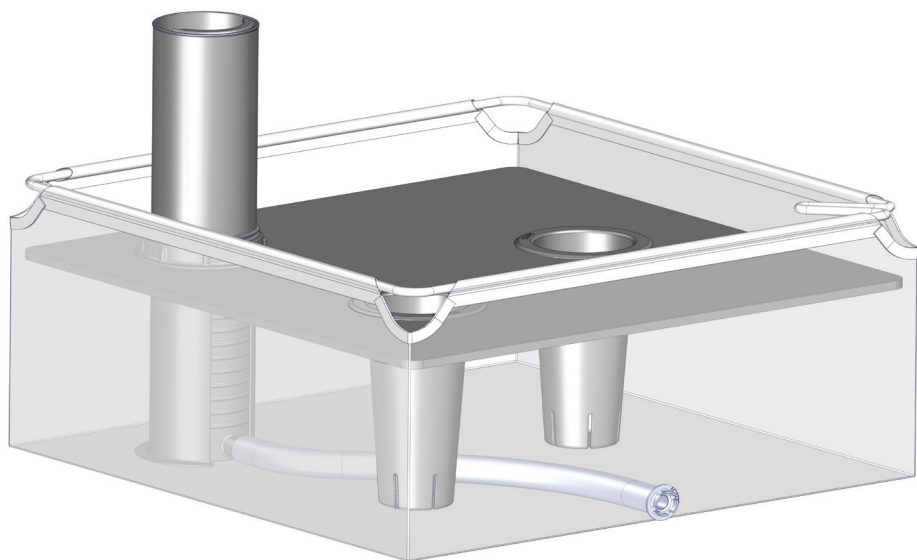

# FC6882 GrowWater 44x44 cm

- FC2279 1 pcs.
- FC2274 1 pcs.
- FC2275 1 pcs.
- FC2276 1 pcs.
- FC2270 2 pcs.
- FC2271 3 pcs.
- FC1983 1 pcs.
- FC2282 1 pcs.

1 FC6882 GrowWater 44x44 cm

2

3

4

5

6

## INFO!

Vand tømmes ud.

Der kan ikke påfyldes vand, når regulatoren er nede.

Vand over slangens niveau vil løbe ud!

## INFO!

Der kan påfyldes vand, når regulatoren er oppe.

Vandbeholderen kan fyldes halvt i denne position.

Vand over slangens niveau vil løbe ud for at undgå overvanding