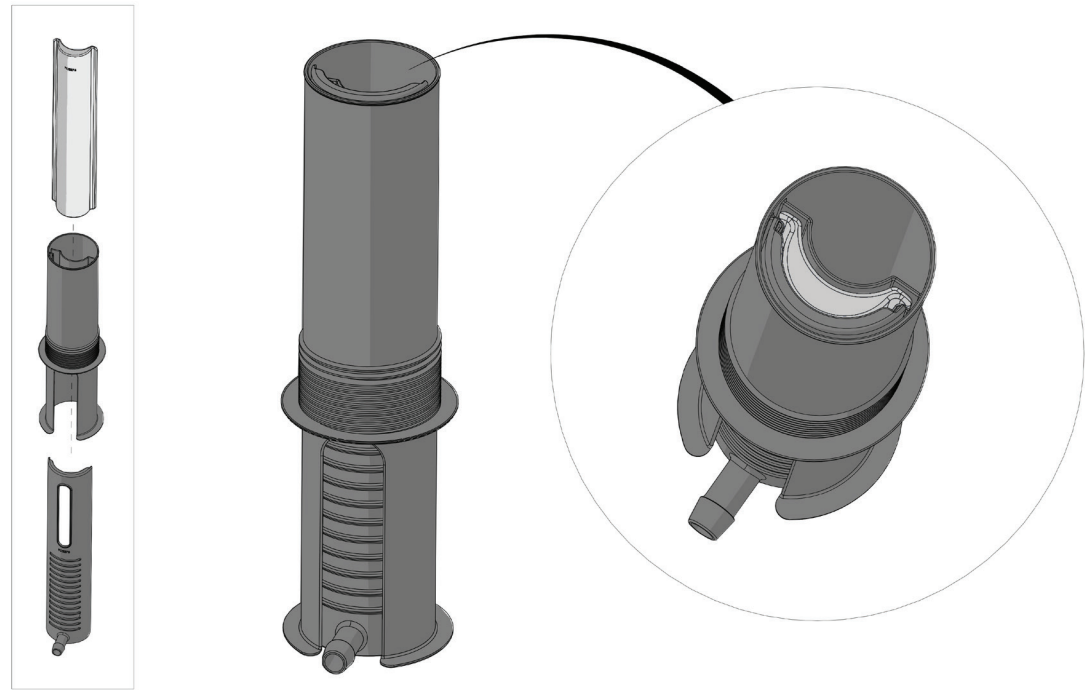

# FC6882 GrowWater 44x44 cm

- FC2279 1 pcs.
- FC2274 1 pcs.
- FC2275 1 pcs.
- FC2276 1 pcs.
- FC2270 2 pcs.
- FC2271 3 pcs.
- FC1983 1 pcs.
- FC2282 1 pcs.

1 FC6882 GrowWater 44x44 cm

2

3

4

5

6

## INFO!

Vand tømmes ud.

Der kan ikke påfyldes vand, når regulatoren er nede.

Vand over slangens niveau vil løbe ud!

## INFO!

Der kan påfyldes vand, når regulatoren er oppe.

Vandbeholderen kan fyldes halvt i denne position.

Vand over slangens niveau vil løbe ud for at undgå overvanding