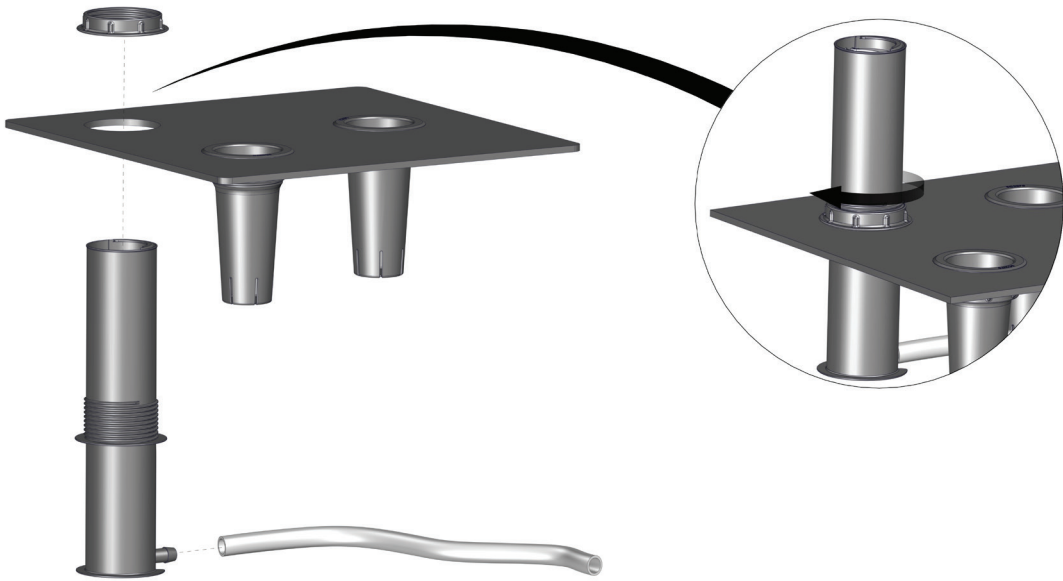

# FC6882 GrowWater 44x44 cm

- FC2279 1 pcs.
- FC2274 1 pcs.
- FC2275 1 pcs.
- FC2276 1 pcs.
- FC2270 2 pcs.
- FC2271 3 pcs.
- FC1983 1 pcs.
- FC2282 1 pcs.

1 FC6882 GrowWater 44x44 cm

2

3

4

5

6

## INFO!

Vand tømmes ud.

Der kan ikke påfyldes vand, når regulatoren er nede.

Vand over slangens niveau vil løbe ud!

## INFO!

Der kan påfyldes vand, når regulatoren er oppe.

Vandbeholderen kan fyldes halvt i denne position.

Vand over slangens niveau vil løbe ud for at undgå overvanding

## INFO!

Der kan påfyldes vand, når regulatoren er oppe.

Vandbeholderen kan fyldes helt i denne position.

Vand over slangens niveau vil løbe ud for at undgå overvanding