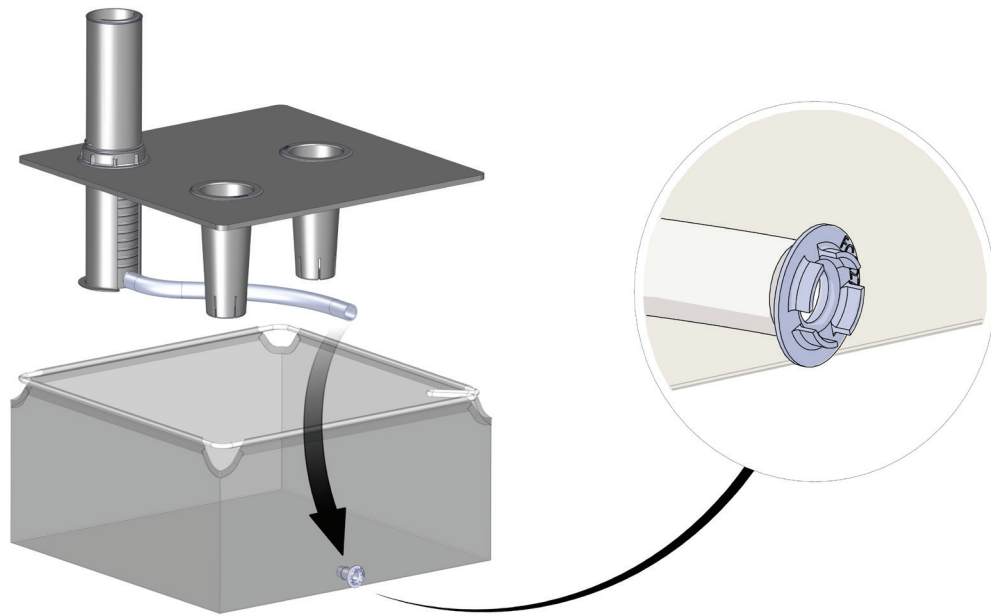

# FC6882 GrowWater 44x44 cm

- FC2279 1 pcs.
- FC2274 1 pcs.
- FC2275 1 pcs.
- FC2276 1 pcs.
- FC2270 2 pcs.
- FC2271 3 pcs.
- FC1983 1 pcs.
- FC2282 1 pcs.

1 FC6882 GrowWater 44x44 cm

2

3

4

5

6

## INFO!

Vand tømmes ud.

Der kan ikke påfyldes vand, når regulatoren er nede.

Vand over slangens niveau vil løbe ud!

## INFO!

Der kan påfyldes vand, når regulatoren er oppe.

Vandbeholderen kan fyldes halvt i denne position.

Vand over slangens niveau vil løbe ud for at undgå overvanding