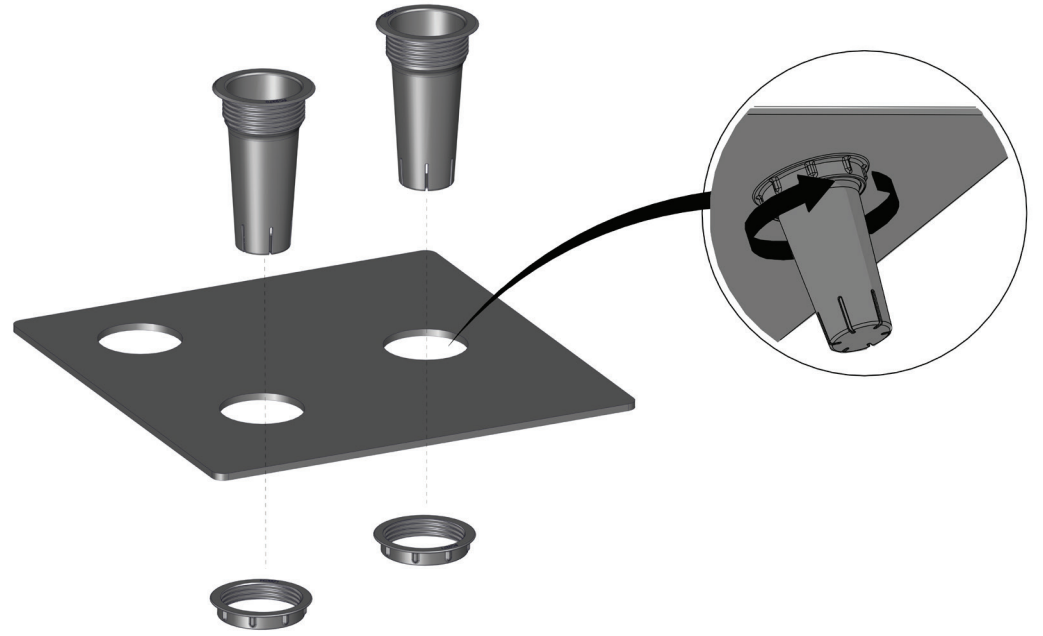

# FC6882 GrowWater 44x44 cm

- FC2279 1 pcs.
- FC2274 1 pcs.
- FC2275 1 pcs.
- FC2276 1 pcs.
- FC2270 2 pcs.
- FC2271 3 pcs.
- FC1983 1 pcs.
- FC2282 1 pcs.

1 FC6882 GrowWater 44x44 cm

2

3

4

5

6

## INFO!

Vand tømmes ud.

Der kan ikke påfyldes vand, når regulatoren er nede.

Vand over slangens niveau vil løbe ud!

## INFO!

Der kan påfyldes vand, når regulatoren er oppe.

Vandbeholderen kan fyldes halvt i denne position.

Vand over slangens niveau vil løbe ud for at undgå overvanding

## INFO!

Der kan påfyldes vand, når regulatoren er oppe.

Vandbeholderen kan fyldes helt i denne position.

Vand over slangens niveau vil løbe ud for at undgå overvanding