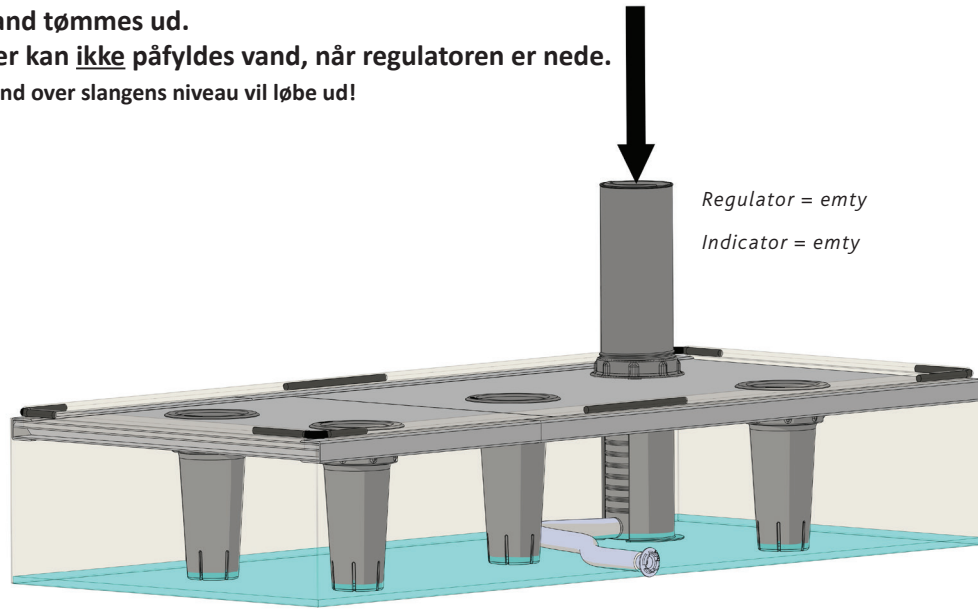

## INFO!

Vand tømmes ud.

Der kan ikke påfyldes vand, når regulatoren er nede.

Vand over slangens niveau vil løbe ud!

## INFO!

Der kan påfyldes vand, når regulatoren er oppe.

Vandbeholderen kan fyldes halvt i denne position.

Vand over slangens niveau vil løbe ud for at undgå overvanding