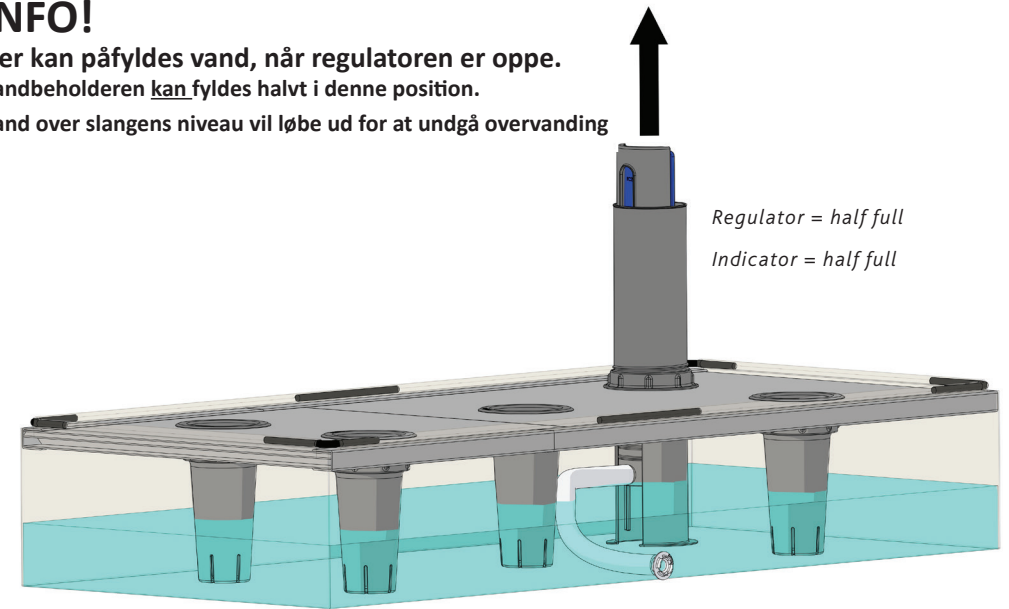

## INFO!

Vand tømmes ud.

Der kan ikke påfyldes vand, når regulatoren er nede.

Vand over slangens niveau vil løbe ud!

## INFO!

Der kan påfyldes vand, når regulatoren er oppe.

Vandbeholderen kan fyldes halvt i denne position.

Vand over slangens niveau vil løbe ud for at undgå overvanding