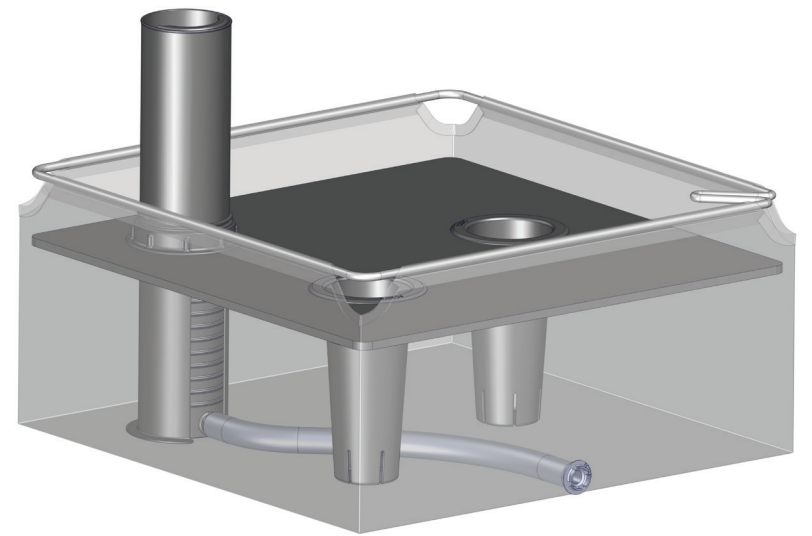

# FC6882 GrowWater 44x44 cm

- FC2279 1 pcs.
- FC2274 1 pcs.
- FC2275 1 pcs.
- FC2276 1 pcs.
- FC2270 2 pcs.
- FC2271 3 pcs.
- FC1983 1 pcs.
- FC2282 1 pcs.

1 FC6882 GrowWater 44x44 cm

2

3

4

5

6

## INFO!

Vand tømmes ud.

Der kan ikke påfyldes vand, når regulatoren er nede.

Vand over slangens niveau vil løbe ud!

## INFO!

Der kan påfyldes vand, når regulatoren er oppe.

Vandbeholderen kan fyldes halvt i denne position.

Vand over slangens niveau vil løbe ud for at undgå overvanding