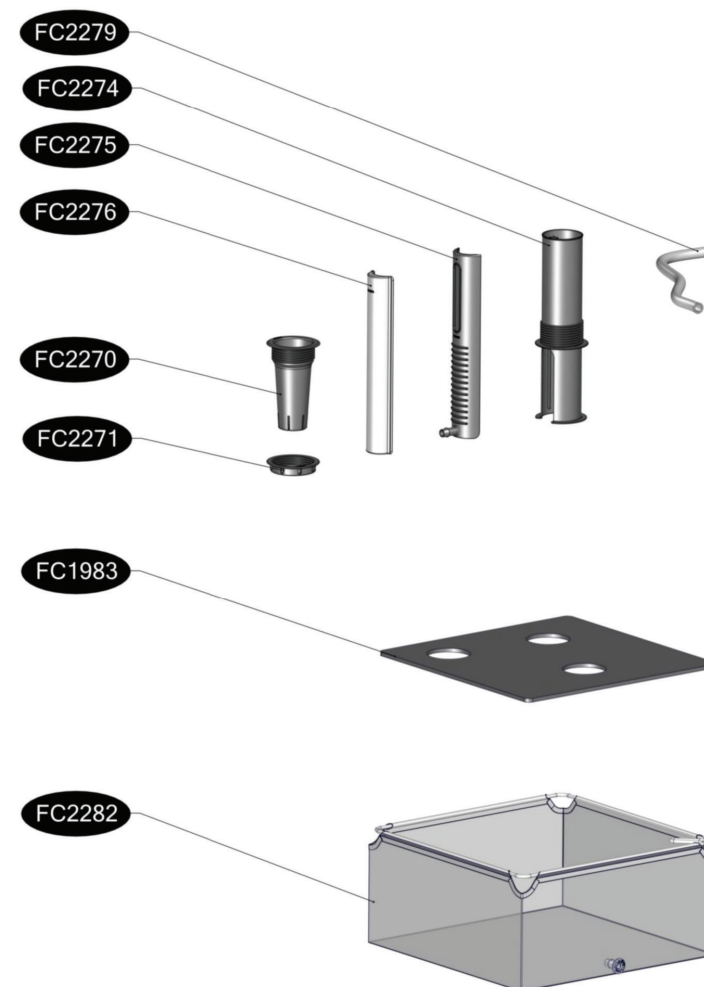

# FC6882 GrowWater 44x44 cm

- FC2279 1 pcs.
- FC2274 1 pcs.
- FC2275 1 pcs.
- FC2276 1 pcs.
- FC2270 2 pcs.
- FC2271 3 pcs.
- FC1983 1 pcs.
- FC2282 1 pcs.

1 FC6882 GrowWater 44x44 cm

2

3

4

5

6

## INFO!

Vand tømmes ud.

Der kan ikke påfyldes vand, når regulatoren er nede.

Vand over slangens niveau vil løbe ud!

## INFO!

Der kan påfyldes vand, når regulatoren er oppe.

Vandbeholderen kan fyldes halvt i denne position.

Vand over slangens niveau vil løbe ud for at undgå overvanding